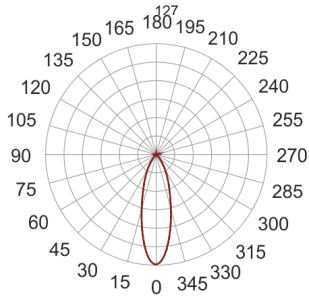

TURNGO KW LED BIAŁY

— C0-C180 - - - - C90-C270

Oprawa LED'owa, reflektorowa, obrotowo-uchylna, do wbudowania w syfit podwieszany. Przeznaczona do oświetlenia ekspozycyjnego. Obudowa wykonana z aluminium malowanego w standardzie na kolor biały z elementami w kolorze czarnym. Klasa efektywności energetycznej:

W skład oprawy wchodzi wbudowane lampy LED w klasie EEL: A; A+; A++.

Nie można wymieniać lampy w oprawie.

- IP: 20
- Barwa światła: 2700-3500
- Strumień świetlny oprawy: 2350 lm

Nazwa	Kod	Kolor	Zasilanie	Moc	Typ źródła światła	Strumień świetlny oprawy	Temperatura barwowa
TURNGO KW LED BIAŁY		BIAŁY	230V	28W	LED	2350 lm	3000K