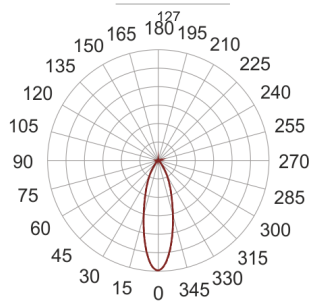

TURNGO KW LED BIAŁY

— C0-C180 - - - - C90-C270

Oprawa LED'owa, reflektorowa, obrotowo-uchylna, do wbudowania w syfit podwieszany. Przeznaczona do oświetlenia ekspozycyjnego. Obudowa wykonana z aluminium malowanego w standardzie na kolor biały z elementami w kolorze czarnym. Klasa efektywności energetycznej:

W skład oprawy wchodzi wbudowane lampy LED w klasie EEL: A; A+; A++.

Nie można wymieniać lampy w oprawie.

- IP: 20
- Barwa światła: 2700-3500
- Strumień świetlny oprawy: 2350 lm

Nazwa	Kod	Kolor	Zasilanie	Moc	Typ źródła światła	Strumień świetlny oprawy	Temperatura barwowa
TURNGO KW LED BIAŁY		BIAŁY	230V	28W	LED	2350 lm	3000K