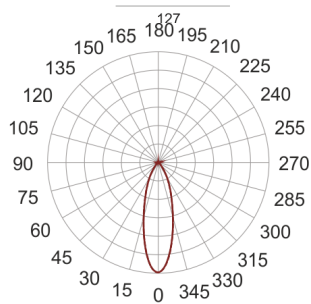

TURNGO KW LED BIAŁY

— C0-C180 - - - - C90-C270

Oprawa LED'owa, reflektorowa, obrotowo-uchylna, do wbudowania w syfit podwieszany. Przeznaczona do oświetlenia ekspozycyjnego. Obudowa wykonana z aluminium malowanego w standardzie na kolor biały z elementami w kolorze czarnym. Klasa efektywności energetycznej:

W skład oprawy wchodzi wbudowane lampy LED w klasie EEL: A; A+; A++.

Nie można wymieniać lampy w oprawie.

- IP: 20
- Barwa światła: 2700-3500
- Strumień świetlny oprawy: 2350 lm

Nazwa	Kod	Kolor	Zasilanie	Moc	Typ źródła światła	Strumień świetlny oprawy	Temperatura barwowa
TURNGO KW LED BIAŁY		BIAŁY	230V	28W	LED	2350 lm	3000K