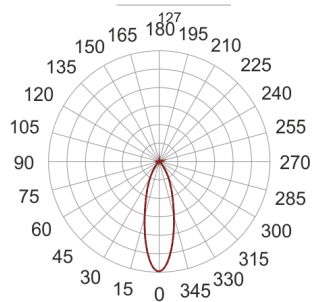

TURNGO RW LED BIAŁY

— C0-C180 - - - - - C90-C270

Oprawa LED'owa, reflektorowa, obrotowo-uchylna, do wbudowania w syfit podwieszany. Przeznaczona do oświetlenia ekspozycyjnego. Obudowa wykonana z aluminium malowanego w standardzie na kolor biały z elementami w kolorze czarnym. Klasa efektywności energetycznej:

W skład oprawy wchodzi wbudowane lampy LED w klasie EEL: A; A+; A++.

Nie można wymieniać lampy w oprawie.

- IP: 20
- Barwa światła: 2700-3500
- Strumień świetlny oprawy: 2350 lm

Nazwa	Kod	Kolor	Zasilanie	Moc	Typ źródła światła	Strumień świetlny oprawy	Temperatura barwowa
TURNGO_RW_LED_BIAŁY		BIAŁY	230V	28W	LED	2350 lm	3000K