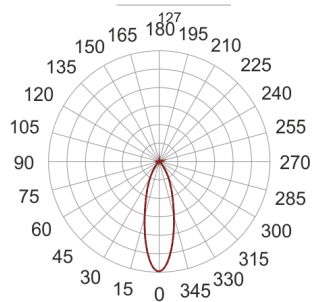

# TURNGO RW LED BIAŁY

— C0-C180      - - - - - C90-C270

Oprawa LED'owa, reflektorowa, obrotowo-uchylna, do wbudowania w syfit podwieszany. Przeznaczona do oświetlenia ekspozycyjnego. Obudowa wykonana z aluminium malowanego w standardzie na kolor biały z elementami w kolorze czarnym. Klasa efektywności energetycznej:

W skład oprawy wchodzi wbudowane lampy LED w klasie EEL: A; A+; A++.

Nie można wymieniać lampy w oprawie.

- IP: 20
- Barwa światła: 2700-3500
- Strumień świetlny oprawy: 2350 lm

Nazwa	Kod	Kolor	Zasilanie	Moc	Typ źródła światła	Strumień świetlny oprawy	Temperatura barwowa
<a href="#">TURNGO_RW_LED_BIAŁY</a>		BIAŁY	230V	28W	LED	2350 lm	3000K