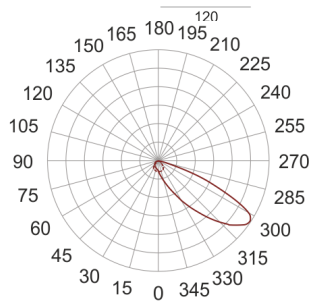

# MINI URBAN 65 LED NW SZARY

— C0-C180      ····· C90-C270

Oprawa LED'owa, stała, szczelna. Przeznaczona do oświetlenia dekoracyjno-architektonicznego. Obudowa wykonana z aluminium pomalowanego na kolor szary. Źródło światła przesłonięte szybą.

- IP: 65
- Barwa światła: > 4000, Zimna
- Strumień świetlny oprawy: 47 lm

Nazwa	Kod	Kolor	Zasilanie	Moc	Typ źródła światła	Strumień świetlny oprawy	Temperatura barwowa
<a href="#">MINI URBAN</a> <a href="#">65 LED NW</a> <a href="#">SZARY</a>	9801043	SZARY	230V	4,8W	LED	47 lm	6300K