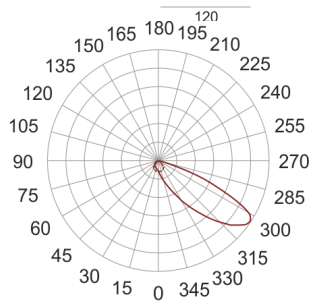

MINI URBAN 65 LED NW SZARY

— C0-C180 - - - - C90-C270

Oprawa LED'owa, stała, szczelna. Przeznaczona do oświetlenia dekoracyjno-architektonicznego. Obudowa wykonana z aluminium pomalowanego na kolor szary. Źródło światła przesłonięte szybą.

- IP: 65
- Barwa światła: > 4000, Zimna
- Strumień świetlny oprawy: 47 lm

Nazwa	Kod	Kolor	Zasilanie	Moc	Typ źródła światła	Strumień świetlny oprawy	Temperatura barwowa
MINI URBAN 65 LED NW SZARY	9801043	SZARY	230V	4,8W	LED	47 lm	6300K