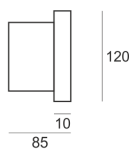

MINI URBAN 65 LED NW SZARY

— C0-C180 - - - - C90-C270

Oprawa LED'owa, stała, szczelna. Przeznaczona do oświetlenia dekoracyjno-architektonicznego. Obudowa wykonana z aluminium pomalowanego na kolor szary. Źródło światła przesłonięte szybą.

- IP: 65
- Barwa światła: > 4000, Zimna
- Strumień świetlny oprawy: 47 lm

Nazwa	Kod	Kolor	Zasilanie	Moc	Typ źródła światła	Strumień świetlny oprawy	Temperatura barwowa
MINI URBAN 65 LED NW SZARY	9801043	SZARY	230V	4,8W	LED	47 lm	6300K