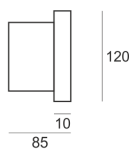

# MINI URBAN 65 LED NW SZARY

— C0-C180    ..... C90-C270

Oprawa LED'owa, stała, szczelna. Przeznaczona do oświetlenia dekoracyjno-architektonicznego. Obudowa wykonana z aluminium pomalowanego na kolor szary. Źródło światła przesłonięte szybą.

- IP: 65
- Barwa światła: > 4000, Zimna
- Strumień świetlny oprawy: 47 lm

Nazwa	Kod	Kolor	Zasilanie	Moc	Typ źródła światła	Strumień świetlny oprawy	Temperatura barwowa
<a href="#">MINI URBAN</a> <a href="#">65 LED NW</a> <a href="#">SZARY</a>	9801043	SZARY	230V	4,8W	LED	47 lm	6300K