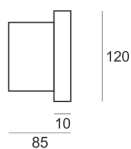

# MINI URBAN 65 LED NW SZARY

— C0-C180      ····· C90-C270

Oprawa LED'owa, stała, szczelna. Przeznaczona do oświetlenia dekoracyjno-architektonicznego. Obudowa wykonana z aluminium pomalowanego na kolor szary. Źródło światła przesłonięte szybą.

- IP: 65
- Barwa światła: > 4000, Zimna
- Strumień świetlny oprawy: 47 lm

Nazwa	Kod	Kolor	Zasilanie	Moc	Typ źródła światła	Strumień świetlny oprawy	Temperatura barwowa
<a href="#">MINI URBAN</a> <a href="#">65 LED NW</a> <a href="#">SZARY</a>	9801043	SZARY	230V	4,8W	LED	47 lm	6300K