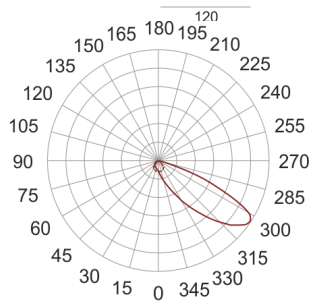

# MINI URBAN 65 LED NW SZARY

— C0-C180    ..... C90-C270

Oprawa LED'owa, stała, szczelna. Przeznaczona do oświetlenia dekoracyjno-architektonicznego. Obudowa wykonana z aluminium pomalowanego na kolor szary. Źródło światła przesłonięte szybą.

- IP: 65
- Barwa światła: > 4000, Zimna
- Strumień świetlny oprawy: 47 lm

Nazwa	Kod	Kolor	Zasilanie	Moc	Typ źródła światła	Strumień świetlny oprawy	Temperatura barwowa
<a href="#">MINI URBAN</a> <a href="#">65 LED NW</a> <a href="#">SZARY</a>	9801043	SZARY	230V	4,8W	LED	47 lm	6300K