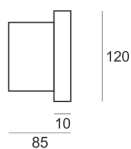

MINI URBAN 65 LED WW SZARY

— C0-C180 ····· C90-C270

Oprawa LED'owa, stała, szczelna. Przeznaczona do oświetlenia dekoracyjno-architektonicznego. Obudowa wykonana z aluminium pomalowanego na kolor szary. Źródło światła przesłonięte szybą.

- IP: 65
- Barwa światła: 2700-3500
- Strumień świetlny oprawy: 47 lm

Nazwa	Kod	Kolor	Zasilanie	Moc	Typ źródła światła	Strumień świetlny oprawy	Temperatura barwowa
MINI URBAN 65 LED WW SZARY	9801053	SZARY	230V	4,8W	LED	47 lm	2700K