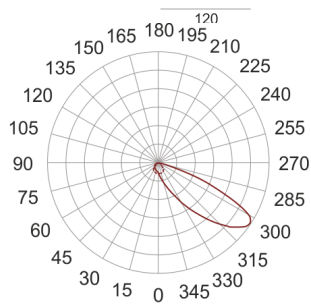

MINI URBAN 65 LED WW SZARY

— C0-C180 - - - - C90-C270

Oprawa LED'owa, stała, szczelna. Przeznaczona do oświetlenia dekoracyjno-architektonicznego. Obudowa wykonana z aluminium pomalowanego na kolor szary. Źródło światła przesłonięte szybą.

- IP: 65
- Barwa światła: 2700-3500
- Strumień świetlny oprawy: 47 lm

Nazwa	Kod	Kolor	Zasilanie	Moc	Typ źródła światła	Strumień świetlny oprawy	Temperatura barwowa
MINI URBAN 65 LED WW SZARY	9801053	SZARY	230V	4,8W	LED	47 lm	2700K