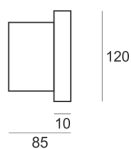

MINI URBAN 65 LED WW SZARY

— C0-C180 - - - - C90-C270

Oprawa LED'owa, stała, szczelna. Przeznaczona do oświetlenia dekoracyjno-architektonicznego. Obudowa wykonana z aluminium pomalowanego na kolor szary. Źródło światła przesłonięte szybą.

- IP: 65
- Barwa światła: 2700-3500
- Strumień świetlny oprawy: 47 lm

Nazwa	Kod	Kolor	Zasilanie	Moc	Typ źródła światła	Strumień świetlny oprawy	Temperatura barwowa
MINI URBAN 65 LED WW SZARY	9801053	SZARY	230V	4,8W	LED	47 lm	2700K