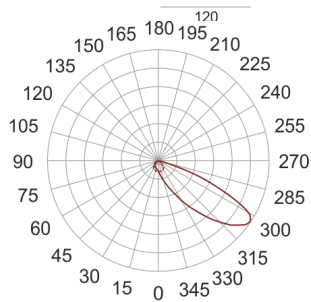

MINI URBAN 65 LED WW SZARY

— C0-C180 ····· C90-C270

Oprawa LED'owa, stała, szczelna. Przeznaczona do oświetlenia dekoracyjno-architektonicznego. Obudowa wykonana z aluminium pomalowanego na kolor szary. Źródło światła przesłonięte szybą.

- IP: 65
- Barwa światła: 2700-3500
- Strumień świetlny oprawy: 47 lm

Nazwa	Kod	Kolor	Zasilanie	Moc	Typ źródła światła	Strumień świetlny oprawy	Temperatura barwowa
MINI URBAN 65 LED WW SZARY	9801053	SZARY	230V	4,8W	LED	47 lm	2700K