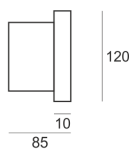

MINI URBAN 65 SZARY

Oprawa LED'owa, stała, szczelna. Przeznaczona do oświetlenia dekoracyjno-architektonicznego. Obudowa wykonana z aluminium pomalowanego na kolor szary. Źródło światła przesłonięte szybą.

- IP: 65
- Barwa światła:
- Strumień świetlny oprawy: 1m

Nazwa	Kod	Kolor	Zasilanie	Moc	Typ źródła światła	Trzonek
MINI URBAN 65 SZARY	9801033	SZARY	12V	10W	QT9	G4