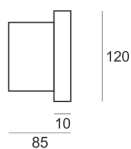

## MINI URBAN 65 SZARY

Oprawa LED'owa, stała, szczelna. Przeznaczona do oświetlenia dekoracyjno-architektonicznego. Obudowa wykonana z aluminium pomalowanego na kolor szary. Źródło światła przesłonięte szybą.

- IP: 65
- Barwa światła:
- Strumień świetlny oprawy: 1m

Nazwa	Kod	Kolor	Zasilanie	Moc	Typ źródła światła	Trzonek
<a href="#">MINI URBAN 65 SZARY</a>	9801033	SZARY	12V	10W	QT9	G4