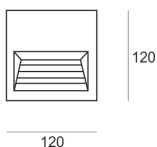

## MINI URBAN 65 SZARY

Oprawa LED'owa, stała, szczelna. Przeznaczona do oświetlenia dekoracyjno-architektonicznego. Obudowa wykonana z aluminium pomalowanego na kolor szary. Źródło światła przesłonięte szybą.