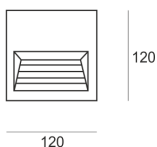

MINI URBAN 65 SZARY

Oprawa LED'owa, stała, szczelna. Przeznaczona do oświetlenia dekoracyjno-architektonicznego. Obudowa wykonana z aluminium pomalowanego na kolor szary. Źródło światła przesłonięte szybą.