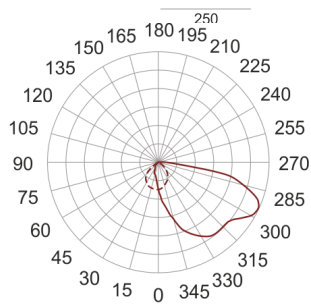

URBAN 65 26W SZARY

— C0-C180 ····· C90-C270

Oprawa stała, szczelna. Przeznaczona do oświetlenia dekoracyjno-architektonicznego. Obudowa wykonana z aluminium pomalowanego na kolor szary.

- IP: 65
- Barwa światła:
- Strumień świetlny oprawy: lm

Nazwa	Kod	Kolor	Zasilanie	Moc	Typ źródła światła	Trzonek

URBAN_65_26W_SZARY	9841013	SZARY	230V	26W	TC-DE	G24q-3
--------------------	---------	-------	------	-----	-------	--------