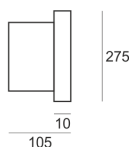

URBAN 65 26W SZARY

— C0-C180 - - - C90-C270

Oprawa stała, szczelna. Przeznaczona do oświetlenia dekoracyjno-architektonicznego. Obudowa wykonana z aluminium pomalowanego na kolor szary.

- IP: 65
- Barwa światła:
- Strumień świetlny oprawy: lm