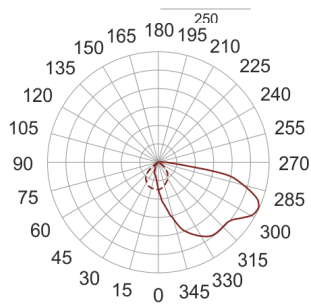

URBAN 65 26W SZARY

— C0-C180 - - - C90-C270

Oprawa stała, szczelna. Przeznaczona do oświetlenia dekoracyjno-architektonicznego. Obudowa wykonana z aluminium pomalowanego na kolor szary.

- IP: 65
- Barwa światła:
- Strumień świetlny oprawy: lm

Nazwa	Kod	Kolor	Zasilanie	Moc	Typ źródła światła	Trzonek

URBAN_65_26W_SZARY	9841013	SZARY	230V	26W	TC-DE	G24q-3
--------------------	---------	-------	------	-----	-------	--------