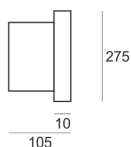

URBAN 65 26W SZARY

— C0-C180 ····· C90-C270

Oprawa stała, szczelna. Przeznaczona do oświetlenia dekoracyjno-architektonicznego. Obudowa wykonana z aluminium pomalowanego na kolor szary.

- IP: 65
- Barwa światła:
- Strumień świetlny oprawy: lm