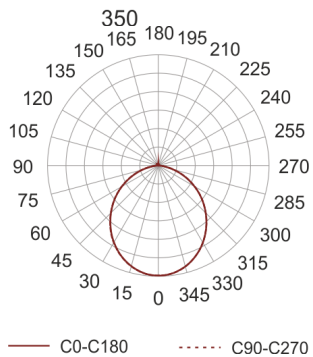

VENA LED 350 2.0/3.0K BIAŁY

Oprawa LED stała do nabudowania na strop.
Przeznaczona do oświetlenia ogólnego. Obudowa wykonana z aluminium pomalowanego na kolor szary. Źródła światła przesłonięte przesłoną dedykowaną do LED-ów. Klasa efektywności energetycznej: W skład oprawy wchodzi wbudowane lampy LED w klasie EEL: A; A+; A++.
Nie można wymieniać lampy w oprawie.

- IP: 20
- Barwa światła: 2700-3500
- Strumień świetlny oprawy: 2343,059775 lm

Nazwa	Kod	Kolor	Zasilanie	Moc	Typ źródła światła	Strumień świetlny oprawy	Temperatura barwowa
VENA LED-350.2.0/3.0K-BIAŁY		BIAŁY	230V	31,6	LED	2343,059775 lm	3000K