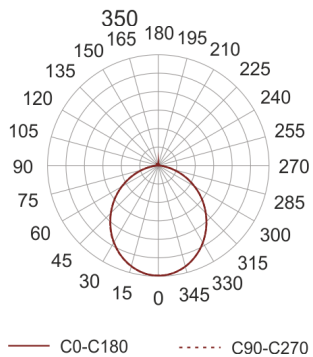

VENA LED 350 2.0/3.0K CZARNY

Oprawa LED stała do nabudowania na strop.
Przeznaczona do oświetlenia ogólnego. Obudowa wykonana z aluminium pomalowanego na kolor szary. Źródła światła przesłonięte przesłoną dedykowaną do LED-ów. Klasa efektywności energetycznej: W skład oprawy wchodzi wbudowane lampy LED w klasie EEL: A; A+; A++.
Nie można wymieniać lampy w oprawie.

- IP: 20
- Barwa światła: 2700-3500
- Strumień świetlny oprawy: 2343,059775 lm

Nazwa	Kod	Kolor	Zasilanie	Moc	Typ źródła światła	Strumień świetlny oprawy	Temperatura barwowa
VENA LED-350.2.0/3.0K-CZARNY		CZARNY	230V	31,6	LED	2343,059775 lm	3000K