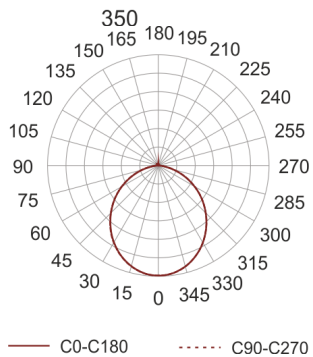

VENA LED 350 2.0/3.0K SZARY

Oprawa LED stała do nabudowania na strop.
Przeznaczona do oświetlenia ogólnego. Obudowa wykonana z aluminium pomalowanego na kolor szary. Źródła światła przesłonięte przesłoną dedykowaną do LED-ów. Klasa efektywności energetycznej: W skład oprawy wchodzi wbudowane lampy LED w klasie EEL: A; A+; A++.
Nie można wymieniać lampy w oprawie.

- IP: 20
- Barwa światła: 2700-3500
- Strumień świetlny oprawy: 2343,059775 lm

Nazwa	Kod	Kolor	Zasilanie	Moc	Typ źródła światła	Strumień świetlny oprawy	Temperatura barwowa
VENA LED 350.2.0/3.0K SZARY		SZARY	230V	31,6	LED	2343,059775 lm	3000K