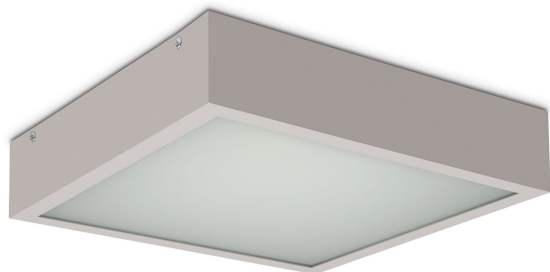

VENA LED 350 2.0/3.0K SZARY

Oprawa LED stała do nabudowania na strop.
Przeznaczona do oświetlenia ogólnego. Obudowa wykonana z aluminium pomalowanego na kolor szary. Źródła światła przesłonięte przesłoną dedykowaną do LED-ów. Klasa efektywności energetycznej: W skład oprawy wchodzi wbudowane lampy LED w klasie EEL: A; A+; A++.
Nie można wymieniać lampy w oprawie.

- IP: 20
- Barwa światła: 2700-3500
- Strumień świetlny oprawy: 2343,059775 lm

Nazwa	Kod	Kolor	Zasilanie	Moc	Typ źródła światła	Strumień świetlny oprawy	Temperatura barwowa
VENA LED 350.2.0/3.0K SZARY		SZARY	230V	31,6	LED	2343,059775 lm	3000K

Klasa efektywności energetycznej: W skład oprawy wchodzi wbudowane lampy LED w klasie EEI: A; A+; A++. Nie można wymieniać lampy w oprawie.