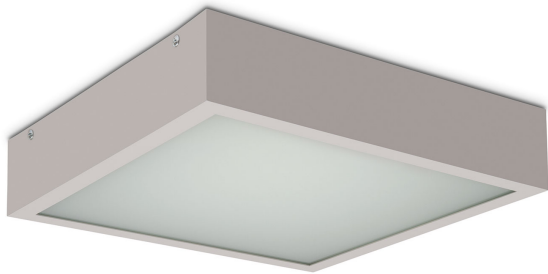

VENA LED 350 2.0/3.0K SZARY

Oprawa LED stała do nabudowania na strop.
Przeznaczona do oświetlenia ogólnego. Obudowa wykonana z aluminium pomalowanego na kolor szary. Źródła światła przesłonięte przesłoną dedykowaną do LED-ów. Klasa efektywności energetycznej: W skład oprawy wchodzi wbudowane lampy LED w klasie EEL: A; A+; A++.
Nie można wymieniać lampy w oprawie.

- IP: 20
- Barwa światła: 2700-3500
- Strumień świetlny oprawy: 2343,059775 lm

Nazwa	Kod	Kolor	Zasilanie	Moc	Typ źródła światła	Strumień świetlny oprawy	Temperatura barwowa
VENA LED 350.2.0/3.0K SZARY		SZARY	230V	31,6	LED	2343,059775 lm	3000K

Klasa efektywności energetycznej: W skład oprawy wchodzi wbudowane lampy LED w klasie EEI: A; A+; A++. Nie można wymieniać lampy w oprawie.