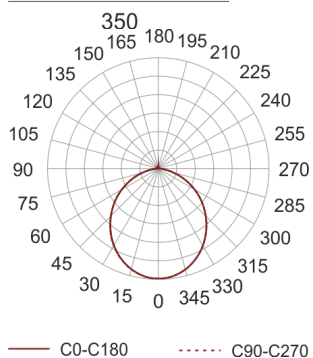

VENA LED 350 2.0/3.0K SZARY

Oprawa LED stała do nabudowania na strop.
Przeznaczona do oświetlenia ogólnego. Obudowa wykonana z aluminium pomalowanego na kolor szary. Źródła światła przesłonięte przesłoną dedykowaną do LED-ów. Klasa efektywności energetycznej: W skład oprawy wchodzi wbudowane lampy LED w klasie EEL: A; A+; A++.
Nie można wymieniać lampy w oprawie.

- IP: 20
- Barwa światła: 2700-3500
- Strumień świetlny oprawy: 2343,059775 lm

Nazwa	Kod	Kolor	Zasilanie	Moc	Typ źródła światła	Strumień świetlny oprawy	Temperatura barwowa
VENA LED 350.2.0/3.0K SZARY		SZARY	230V	31,6	LED	2343,059775 lm	3000K