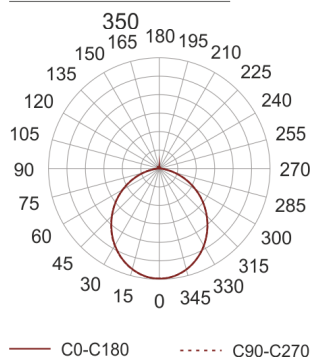

## VENA LED 350 3.1/3.0K BIAŁY

Oprawa LED stała do nabudowania na strop.  
Przeznaczona do oświetlenia ogólnego. Obudowa wykonana z aluminium pomalowanego na kolor szary. Źródła światła przesłonięte przesłoną dedykowaną do LED-ów. Klasa efektywności energetycznej: W skład oprawy wchodzi wbudowane lampy LED w klasie EEL: A; A+; A++.  
Nie można wymieniać lampy w oprawie.

- IP: 20
- Barwa światła: 2700-3500
- Strumień świetlny oprawy: 3124,0797 lm

Nazwa	Kod	Kolor	Zasilanie	Moc	Typ źródła światła	Strumień świetlny oprawy	Temperatura barwowa
<a href="#">VENA LED-350-3.1/3.0K-BIAŁY</a>		BIAŁY	230V	42,5	LED	3124,0797 lm	3000K