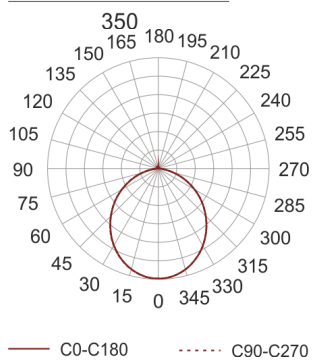

VENA LED 350 3.1/3.0K CZARNY

Oprawa LED stała do nabudowania na strop.
Przeznaczona do oświetlenia ogólnego. Obudowa wykonana z aluminium pomalowanego na kolor szary. Źródła światła przesłonięte przesłoną dedykowaną do LED-ów. Klasa efektywności energetycznej: W skład oprawy wchodzi wbudowane lampy LED w klasie EEL: A; A+; A++.
Nie można wymieniać lampy w oprawie.

- IP: 20
- Barwa światła: 2700-3500
- Strumień świetlny oprawy: 3124,0797 lm

Nazwa	Kod	Kolor	Zasilanie	Moc	Typ źródła światła	Strumień świetlny oprawy	Temperatura barwowa
VENA LED 350 3.1/3.0K CZARNY		CZARNY	230V	42,5	LED	3124,0797 lm	3000K