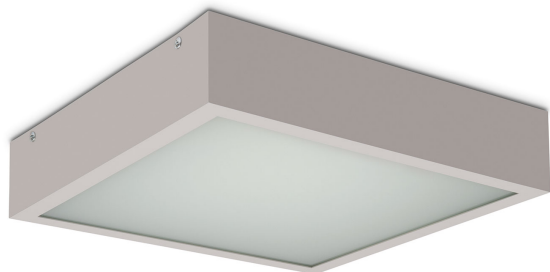

VENA LED 350 3.1/3.0K SZARY

Oprawa LED stała do nabudowania na strop.
Przeznaczona do oświetlenia ogólnego. Obudowa wykonana z aluminium pomalowanego na kolor szary. Źródła światła przesłonięte przesłoną dedykowaną do LED-ów. Klasa efektywności energetycznej: W skład oprawy wchodzi wbudowane lampy LED w klasie EEL: A; A+; A++.
Nie można wymieniać lampy w oprawie.

- IP: 20
- Barwa światła: 2700-3500
- Strumień świetlny oprawy: 3124,0797 lm

Nazwa	Kod	Kolor	Zasilanie	Moc	Typ źródła światła	Strumień świetlny oprawy	Temperatura barwowa
VENA LED-350-3.1/3.0K-SZARY		SZARY	230V	42,5	LED	3124,0797 lm	3000K

Klasa efektywności energetycznej: W skład oprawy wchodzi wbudowane lampy LED w klasie EEI: A; A+; A++. Nie można wymieniać lampy w oprawie.