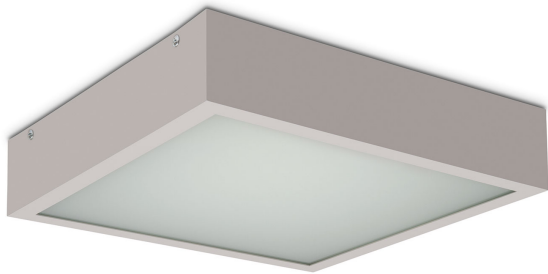

VENA LED 350 3.1/3.0K SZARY

Oprawa LED stała do nabudowania na strop.
Przeznaczona do oświetlenia ogólnego. Obudowa wykonana z aluminium pomalowanego na kolor szary. Źródła światła przesłonięte przesłoną dedykowaną do LED-ów. Klasa efektywności energetycznej: W skład oprawy wchodzi wbudowane lampy LED w klasie EEL: A; A+; A++.
Nie można wymieniać lampy w oprawie.

- IP: 20
- Barwa światła: 2700-3500
- Strumień świetlny oprawy: 3124,0797 lm

Nazwa	Kod	Kolor	Zasilanie	Moc	Typ źródła światła	Strumień świetlny oprawy	Temperatura barwowa
VENA LED-350-3.1/3.0K-SZARY		SZARY	230V	42,5	LED	3124,0797 lm	3000K

Klasa efektywności energetycznej: W skład oprawy wchodzi wbudowane lampy LED w klasie EEI: A; A+; A++. Nie można wymieniać lampy w oprawie.