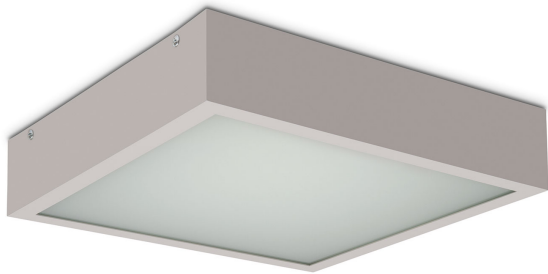

# VENA LED 350 3.1/3.0K SZARY

Oprawa LED stała do nabudowania na strop.  
Przeznaczona do oświetlenia ogólnego. Obudowa wykonana z aluminium pomalowanego na kolor szary. Źródła światła przesłonięte przesłoną dedykowaną do LED-ów. Klasa efektywności energetycznej: W skład oprawy wchodzi wbudowane lampy LED w klasie EEL: A; A+; A++.  
Nie można wymieniać lampy w oprawie.

- IP: 20
- Barwa światła: 2700-3500
- Strumień świetlny oprawy: 3124,0797 lm

Nazwa	Kod	Kolor	Zasilanie	Moc	Typ źródła światła	Strumień świetlny oprawy	Temperatura barwowa
<a href="#">VENA LED-350-3.1/3.0K-SZARY</a>		SZARY	230V	42,5	LED	3124,0797 lm	3000K

Klasa efektywności energetycznej: W skład oprawy wchodzi wbudowane lampy LED w klasie EEI: A; A+; A++. Nie można wymieniać lampy w oprawie.