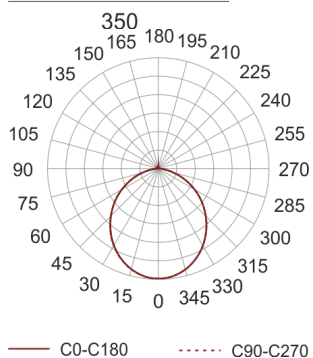

VENA LED 350 3.1/3.0K SZARY

Oprawa LED stała do nabudowania na strop.
Przeznaczona do oświetlenia ogólnego. Obudowa wykonana z aluminium pomalowanego na kolor szary. Źródła światła przesłonięte przesłoną dedykowaną do LED-ów. Klasa efektywności energetycznej: W skład oprawy wchodzi wbudowane lampy LED w klasie EEL: A; A+; A++.
Nie można wymieniać lampy w oprawie.

- IP: 20
- Barwa światła: 2700-3500
- Strumień świetlny oprawy: 3124,0797 lm

| Nazwa | Kod | Kolor | Zasilanie | Moc | Typ źródła światła | Strumień świetlny oprawy | Temperatura barwowa |
|---|-----|-------|-----------|------|--------------------|--------------------------|---------------------|
| VENA LED 350.3.1/3.0K SZARY | | SZARY | 230V | 42,5 | LED | 3124,0797 lm | 3000K |