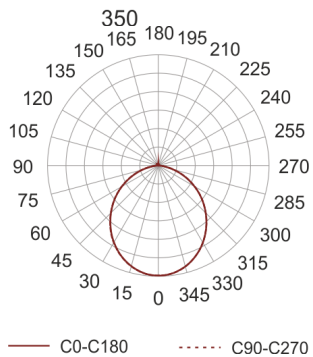

VENA LED 350 3.1/3.0K SZARY

Oprawa LED stała do nabudowania na strop.
Przeznaczona do oświetlenia ogólnego. Obudowa wykonana z aluminium pomalowanego na kolor szary. Źródła światła przesłonięte przesłoną dedykowaną do LED-ów. Klasa efektywności energetycznej: W skład oprawy wchodzi wbudowane lampy LED w klasie EEL: A; A+; A++.
Nie można wymieniać lampy w oprawie.

- IP: 20
- Barwa światła: 2700-3500
- Strumień świetlny oprawy: 3124,0797 lm

Nazwa	Kod	Kolor	Zasilanie	Moc	Typ źródła światła	Strumień świetlny oprawy	Temperatura barwowa
VENA LED-350-3.1/3.0K-SZARY		SZARY	230V	42,5	LED	3124,0797 lm	3000K