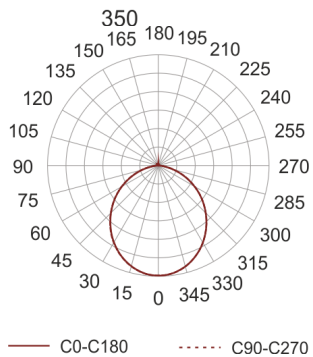

# VENA LED 350 3.1/3.0K SZARY

Oprawa LED stała do nabudowania na strop.  
Przeznaczona do oświetlenia ogólnego. Obudowa wykonana z aluminium pomalowanego na kolor szary. Źródła światła przesłonięte przesłoną dedykowaną do LED-ów. Klasa efektywności energetycznej: W skład oprawy wchodzi wbudowane lampy LED w klasie EEL: A; A+; A++.  
Nie można wymieniać lampy w oprawie.

- IP: 20
- Barwa światła: 2700-3500
- Strumień świetlny oprawy: 3124,0797 lm

Nazwa	Kod	Kolor	Zasilanie	Moc	Typ źródła światła	Strumień świetlny oprawy	Temperatura barwowa
<a href="#">VENA LED-350-3.1/3.0K-SZARY</a>		SZARY	230V	42,5	LED	3124,0797 lm	3000K