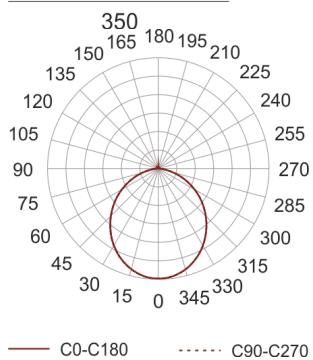

VENA LED 350 3.1/3.0K SZARY

Oprawa LED stała do nabudowania na strop.
Przeznaczona do oświetlenia ogólnego. Obudowa wykonana z aluminium pomalowanego na kolor szary. Źródła światła przesłonięte przesłoną dedykowaną do LED-ów. Klasa efektywności energetycznej: W skład oprawy wchodzi wbudowane lampy LED w klasie EEL: A; A+; A++.
Nie można wymieniać lampy w oprawie.

- IP: 20
- Barwa światła: 2700-3500
- Strumień świetlny oprawy: 3124,0797 lm

Nazwa	Kod	Kolor	Zasilanie	Moc	Typ źródła światła	Strumień świetlny oprawy	Temperatura barwowa
VENA LED-350-3.1/3.0K-SZARY		SZARY	230V	42,5	LED	3124,0797 lm	3000K