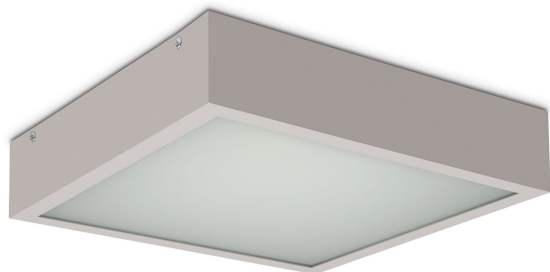

VENA LED 350 3.1/3.0K SZARY

Oprawa LED stała do nabudowania na strop.
Przeznaczona do oświetlenia ogólnego. Obudowa wykonana z aluminium pomalowanego na kolor szary. Źródła światła przesłonięte przesłoną dedykowaną do LED-ów. Klasa efektywności energetycznej: W skład oprawy wchodzi wbudowane lampy LED w klasie EEL: A; A+; A++.
Nie można wymieniać lampy w oprawie.

- IP: 20
- Barwa światła: 2700-3500
- Strumień świetlny oprawy: 3124,0797 lm

| Nazwa | Kod | Kolor | Zasilanie | Moc | Typ źródła światła | Strumień świetlny oprawy | Temperatura barwowa |
|---|-----|-------|-----------|------|--------------------|--------------------------|---------------------|
| VENA LED 350.3.1/3.0K SZARY | | SZARY | 230V | 42,5 | LED | 3124,0797 lm | 3000K |

Klasa efektywności energetycznej: W skład oprawy wchodzi wbudowane lampy LED w klasie EEI: A; A+; A++. Nie można wymieniać lampy w oprawie.