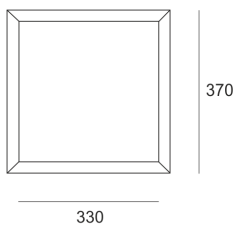

# VENA SLIM 400 324 Z SZARY

Oprawa zwieszana, stała. Przeznaczona do oświetlenia ogólnego. Obudowa wykonana z aluminium

pomalowanego na kolor szary. Źródła światła przesłonięte od dołu szybą matowioną lub przesłoną. Klasa efektywności energetycznej: