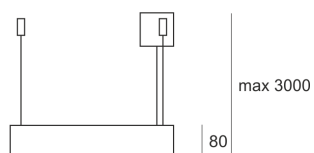

# VENA SLIM 400 324 Z SZARY

— C0-C180    - - - - C90-C270

Oprawa zwieszana, stała. Przeznaczona do oświetlenia ogólnego. Obudowa wykonana z aluminium

pomalowanego na kolor szary. Źródła światła przesłonięte od dołu szybą matowioną lub przesłoną. Klasa efektywności energetycznej:

W oprawie można stosować źródła światła w klasie EEI: od E do A++.

- IP: 20
- Barwa światła:
- Strumień świetlny oprawy: lm

Nazwa	Kod	Kolor	Zasilanie	Moc	Typ źródła światła	Trzonek
<a href="#">VENA SLIM</a> <a href="#">400.324.Z</a> <a href="#">SZARY</a>		SZARY	230V	3x24W	TC-L	2G11