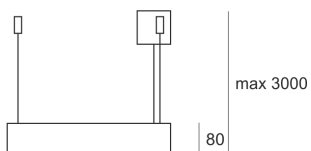

# VENA SLIM 400 324 Z SZARY

Oprawa zwieszana, stała. Przeznaczona do oświetlenia ogólnego. Obudowa wykonana z aluminium

pomalowanego na kolor szary. Źródła światła przesłonięte od dołu szybą matowioną lub przesłoną. Klasa efektywności energetycznej:

W oprawie można stosować źródła światła w klasie EEI: od E do A++.

- IP: 20
- Barwa światła:
- Strumień świetlny oprawy: lm

Nazwa	Kod	Kolor	Zasilanie	Moc	Typ źródła światła	Trzonek
<a href="#">VENA SLIM</a> <a href="#">400.324.Z</a> <a href="#">SZARY</a>		SZARY	230V	3x24W	TC-L	2G11