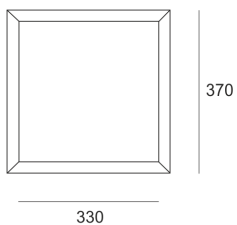

VENA SLIM 400 324 Z SZARY

Oprawa zwieszana, stała. Przeznaczona do oświetlenia ogólnego. Obudowa wykonana z aluminium

pomalowanego na kolor szary. Źródła światła przesłonięte od dołu szybą matowioną lub przesłoną. Klasa efektywności energetycznej: