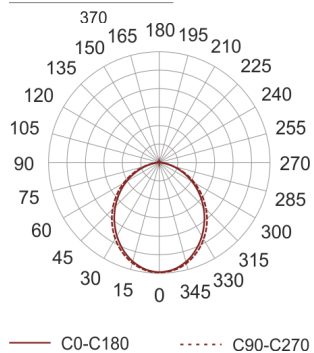

# VENA SLIM 400 324 Z SZARY

Oprawa zwieszana, stała. Przeznaczona do oświetlenia ogólnego. Obudowa wykonana z aluminium

pomalowanego na kolor szary. Źródła światła przesłonięte od dołu szybą matowioną lub przesłoną. Klasa efektywności energetycznej:

W oprawie można stosować źródła światła w klasie EEI: od E do A++.

- IP: 20
- Barwa światła:
- Strumień świetlny oprawy: lm

Nazwa	Kod	Kolor	Zasilanie	Moc	Typ źródła światła	Trzonek
<a href="#">VENA SLIM</a> <a href="#">400.324.Z</a> <a href="#">SZARY</a>		SZARY	230V	3x24W	TC-L	2G11