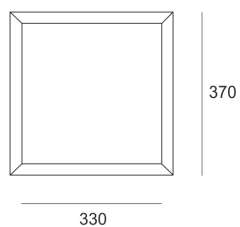

# VENA SLIM 400 324 Z SZARY

— C0-C180    - - - - C90-C270

Oprawa zwieszana, stała. Przeznaczona do oświetlenia ogólnego. Obudowa wykonana z aluminium

pomalowanego na kolor szary. Źródła światła przesłonięte od dołu szybą matowioną lub przesłoną. Klasa efektywności energetycznej: