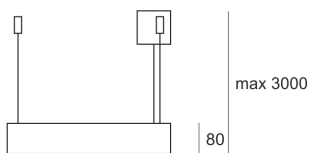

VENA SLIM 400 324 Z SZARY

Oprawa zwieszana, stała. Przeznaczona do oświetlenia ogólnego. Obudowa wykonana z aluminium

pomalowanego na kolor szary. Źródła światła przesłonięte od dołu szybą matowioną lub przesłoną. Klasa efektywności energetycznej:

W oprawie można stosować źródła światła w klasie EEI: od E do A++.

- IP: 20
- Barwa światła:
- Strumień świetlny oprawy: lm

Nazwa	Kod	Kolor	Zasilanie	Moc	Typ źródła światła	Trzonek
VENA SLIM 400.324.Z SZARY		SZARY	230V	3x24W	TC-L	2G11