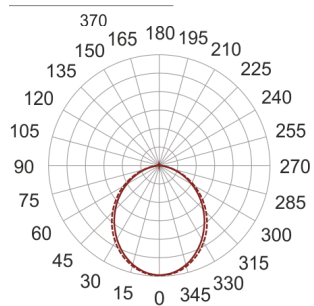

# VENA SLIM 400 324 Z SZARY

— C0-C180    - - - - C90-C270

Oprawa zwieszana, stała. Przeznaczona do oświetlenia ogólnego. Obudowa wykonana z aluminium

pomalowanego na kolor szary. Źródła światła przesłonięte od dołu szybą matowioną lub przesłoną. Klasa efektywności energetycznej:

W oprawie można stosować źródła światła w klasie EEI: od E do A++.

- IP: 20
- Barwa światła:
- Strumień świetlny oprawy: lm

Nazwa	Kod	Kolor	Zasilanie	Moc	Typ źródła światła	Trzonek
<a href="#">VENA SLIM</a> <a href="#">400.324.Z</a> <a href="#">SZARY</a>		SZARY	230V	3x24W	TC-L	2G11