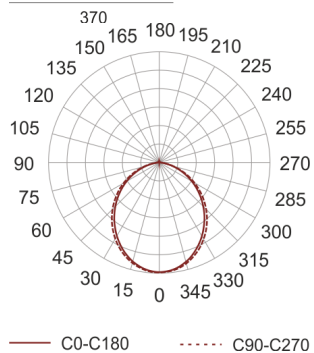

VENA SLIM 400 324 Z SZARY

Oprawa zwieszana, stała. Przeznaczona do oświetlenia ogólnego. Obudowa wykonana z aluminium

pomalowanego na kolor szary. Źródła światła przesłonięte od dołu szybą matowioną lub przesłoną. Klasa efektywności energetycznej:

W oprawie można stosować źródła światła w klasie EEI: od E do A++.

- IP: 20
- Barwa światła:
- Strumień świetlny oprawy: lm

Nazwa	Kod	Kolor	Zasilanie	Moc	Typ źródła światła	Trzonek
VENA SLIM 400.324.Z SZARY		SZARY	230V	3x24W	TC-L	2G11