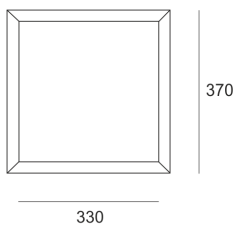

VENA SLIM 400 Z SZARY

— C0-C180 - - - - C90-C270

Oprawa zwieszana, stała. Przeznaczona do oświetlenia ogólnego. Obudowa wykonana z aluminium

pomalowanego na kolor szary. Źródła światła przesłonięte od dołu szybą matowioną lub przesłoną. Klasa efektywności energetycznej: