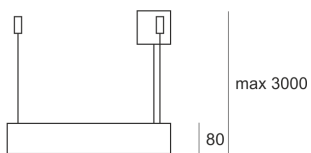

VENA SLIM 400 Z SZARY

— C0-C180 - - - - C90-C270

Oprawa zwieszana, stała. Przeznaczona do oświetlenia ogólnego. Obudowa wykonana z aluminium

pomalowanego na kolor szary. Źródła światła przesłonięte od dołu szybą matowioną lub przesłoną. Klasa efektywności energetycznej:

W oprawie można stosować źródła światła w klasie EEI: od E do A++.

- IP: 20
- Barwa światła:
- Strumień świetlny oprawy: lm

Nazwa	Kod	Kolor	Zasilanie	Moc	Typ źródła światła	Trzonek
VENA SLIM 400 Z SZARY		SZARY	230V	2x24W	TC-L	2G11