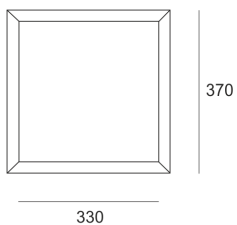

VENA SLIM 400 Z SZARY

Oprawa zwieszana, stała. Przeznaczona do oświetlenia ogólnego. Obudowa wykonana z aluminium

pomalowanego na kolor szary. Źródła światła przesłonięte od dołu szybą matowioną lub przesłoną. Klasa efektywności energetycznej: