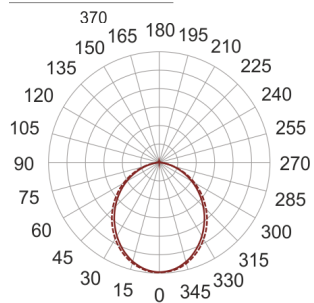

# VENA SLIM 400 Z SZARY

— C0-C180      - - - - C90-C270

Oprawa zwieszana, stała. Przeznaczona do oświetlenia ogólnego. Obudowa wykonana z aluminium

pomalowanego na kolor szary. Źródła światła przesłonięte od dołu szybą matowioną lub przesłoną. Klasa efektywności energetycznej:

W oprawie można stosować źródła światła w klasie EEI: od E do A++.

- IP: 20
- Barwa światła:
- Strumień świetlny oprawy: lm

Nazwa	Kod	Kolor	Zasilanie	Moc	Typ źródła światła	Trzonek
<a href="#">VENA SLIM 400 Z SZARY</a>		SZARY	230V	2x24W	TC-L	2G11