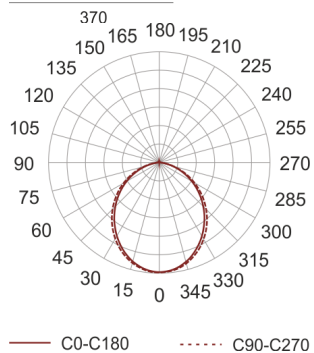

VENA SLIM 400 Z SZARY

Oprawa zwieszana, stała. Przeznaczona do oświetlenia ogólnego. Obudowa wykonana z aluminium

pomalowanego na kolor szary. Źródła światła przesłonięte od dołu szybą matowioną lub przesłoną. Klasa efektywności energetycznej:

W oprawie można stosować źródła światła w klasie EEI: od E do A++.

- IP: 20
- Barwa światła:
- Strumień świetlny oprawy: lm

Nazwa	Kod	Kolor	Zasilanie	Moc	Typ źródła światła	Trzonek
VENA SLIM 400 Z SZARY		SZARY	230V	2x24W	TC-L	2G11