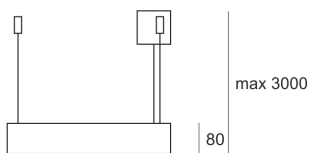

VENA SLIM 400 Z SZARY

Oprawa zwieszana, stała. Przeznaczona do oświetlenia ogólnego. Obudowa wykonana z aluminium

pomalowanego na kolor szary. Źródła światła przesłonięte od dołu szybą matowioną lub przesłoną. Klasa efektywności energetycznej:

W oprawie można stosować źródła światła w klasie EEI: od E do A++.

- IP: 20
- Barwa światła:
- Strumień świetlny oprawy: lm

Nazwa	Kod	Kolor	Zasilanie	Moc	Typ źródła światła	Trzonek
VENA SLIM 400 Z SZARY		SZARY	230V	2x24W	TC-L	2G11