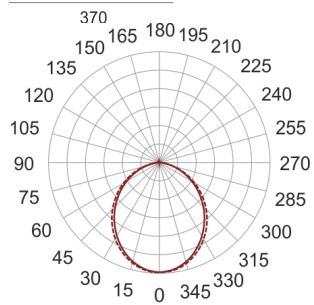

VENA SLIM 400 Z SZARY

— C0-C180 - - - - C90-C270

Oprawa zwieszana, stała. Przeznaczona do oświetlenia ogólnego. Obudowa wykonana z aluminium

pomalowanego na kolor szary. Źródła światła przesłonięte od dołu szybą matowioną lub przesłoną. Klasa efektywności energetycznej:

W oprawie można stosować źródła światła w klasie EEI: od E do A++.

- IP: 20
- Barwa światła:
- Strumień świetlny oprawy: lm

Nazwa	Kod	Kolor	Zasilanie	Moc	Typ źródła światła	Trzonek
VENA SLIM 400 Z SZARY		SZARY	230V	2x24W	TC-L	2G11