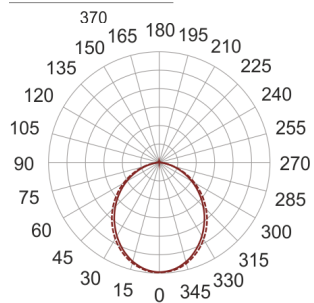

VENA SLIM 400 Z SZARY

— C0-C180 - - - - C90-C270

Oprawa zwieszana, stała. Przeznaczona do oświetlenia ogólnego. Obudowa wykonana z aluminium

pomalowanego na kolor szary. Źródła światła przesłonięte od dołu szybą matowioną lub przesłoną. Klasa efektywności energetycznej:

W oprawie można stosować źródła światła w klasie EEI: od E do A++.

- IP: 20
- Barwa światła:
- Strumień świetlny oprawy: lm

Nazwa	Kod	Kolor	Zasilanie	Moc	Typ źródła światła	Trzonek
VENA SLIM 400 Z SZARY		SZARY	230V	2x24W	TC-L	2G11