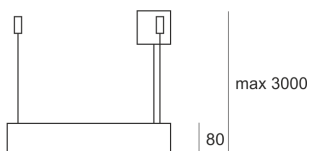

# VENA SLIM 600 Z SZARY

— C0-C180      - - - - C90-C270

Oprawa zwieszana, stała. Przeznaczona do oświetlenia ogólnego. Obudowa wykonana z aluminium

pomalowanego na kolor szary. Źródła światła przesłonięte od dołu szybą matowioną lub przesłoną. Klasa efektywności energetycznej:

W oprawie można stosować źródła światła w klasie EEI: od E do A++.

- IP: 20
- Barwa światła:
- Strumień świetlny oprawy: lm

Nazwa	Kod	Kolor	Zasilanie	Moc	Typ źródła światła	Trzonek
<a href="#">VENA SLIM 600 Z SZARY</a>		SZARY	230V	4x24W	T16	G5