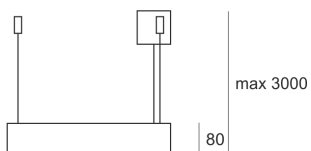

VENA SLIM 600 Z SZARY

Oprawa zwieszana, stała. Przeznaczona do oświetlenia ogólnego. Obudowa wykonana z aluminium

pomalowanego na kolor szary. Źródła światła przesłonięte od dołu szybą matowioną lub przesłoną. Klasa efektywności energetycznej:

W oprawie można stosować źródła światła w klasie EEI: od E do A++.

- IP: 20
- Barwa światła:
- Strumień świetlny oprawy: lm

Nazwa	Kod	Kolor	Zasilanie	Moc	Typ źródła światła	Trzonek
VENA SLIM 600 Z SZARY		SZARY	230V	4x24W	T16	G5