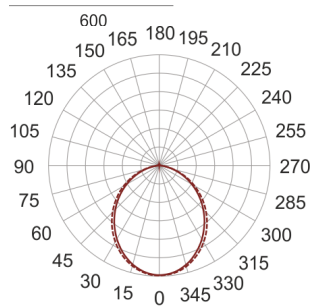

# VENA SLIM 600 Z SZARY

— C0-C180      - - - - C90-C270

Oprawa zwieszana, stała. Przeznaczona do oświetlenia ogólnego. Obudowa wykonana z aluminium

pomalowanego na kolor szary. Źródła światła przesłonięte od dołu szybą matowioną lub przesłoną. Klasa efektywności energetycznej:

W oprawie można stosować źródła światła w klasie EEI: od E do A++.

- IP: 20
- Barwa światła:
- Strumień świetlny oprawy: lm

Nazwa	Kod	Kolor	Zasilanie	Moc	Typ źródła światła	Trzonek
<a href="#">VENA SLIM 600 Z SZARY</a>		SZARY	230V	4x24W	T16	G5