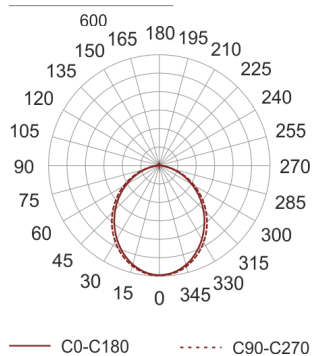

VENA SLIM 600 Z SZARY

Oprawa zwieszana, stała. Przeznaczona do oświetlenia ogólnego. Obudowa wykonana z aluminium

pomalowanego na kolor szary. Źródła światła przesłonięte od dołu szybą matowioną lub przesłoną. Klasa efektywności energetycznej:

W oprawie można stosować źródła światła w klasie EEI: od E do A++.

- IP: 20
- Barwa światła:
- Strumień świetlny oprawy: lm

Nazwa	Kod	Kolor	Zasilanie	Moc	Typ źródła światła	Trzonek
VENA SLIM 600 Z SZARY		SZARY	230V	4x24W	T16	G5