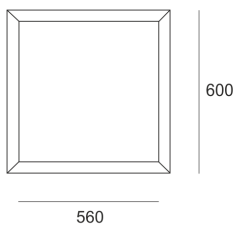

# VENA SLIM 600 Z SZARY

— C0-C180      - - - - C90-C270

Oprawa zwieszana, stała. Przeznaczona do oświetlenia ogólnego. Obudowa wykonana z aluminium

pomalowanego na kolor szary. Źródła światła przesłonięte od dołu szybą matowioną lub przesłoną. Klasa efektywności energetycznej: