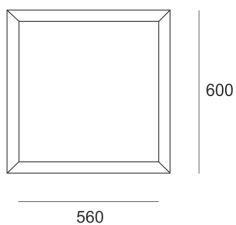

VENA SLIM 600 Z SZARY

Oprawa zwieszana, stała. Przeznaczona do oświetlenia ogólnego. Obudowa wykonana z aluminium

pomalowanego na kolor szary. Źródła światła przesłonięte od dołu szybą matowioną lub przesłoną. Klasa efektywności energetycznej: