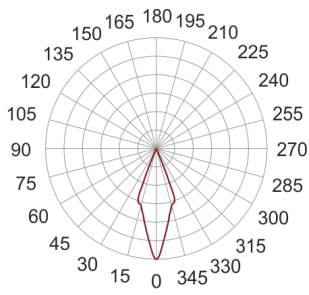

0,2m

85

112

55

— C0-C180      ..... C90-C270

Oprawa LED'owa, kinkietowa, naścienna, szczelna.  
 Przeznaczona do oświetlenia akcentującego i dekoracyjnego. Obudowa wykonana z aluminium szczotkowanego. Klasa efektywności energetycznej:  
 W skład oprawy wchodzi wbudowane lampy LED w klasie EEI: A; A+; A++.  
 Nie można wymieniać lampy w oprawie.