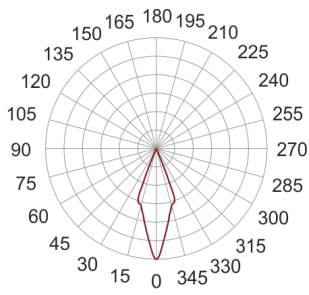

VIGO LED AS

85

112

55

— C0-C180 C90-C270

Oprawa LED'owa, kinkietowa, naścienna, szczelna.
 Przeznaczona do oświetlenia akcentującego i dekoracyjnego. Obudowa wykonana z aluminium szczotkowanego. Klasa efektywności energetycznej:
 W skład oprawy wchodzi wbudowane lampy LED w klasie EEI: A; A+; A++.
 Nie można wymieniać lampy w oprawie.

- IP: 54
- Barwa światła: 2700-3500
- Strumień świetlny oprawy: 98 lm

Nazwa	Kod	Kolor	Zasilanie	Moc	Typ źródła światła	Strumień świetlny oprawy	Temperatura barwowa
VIGO-LED-AS		AS	230V	4,2W	LED	98 lm	3200K