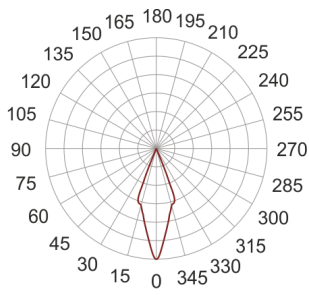

# VIGO LED BIAŁY

---

85

112

55

— C0-C180      ..... C90-C270

Oprawa LED'owa, kinkietowa, ścienna, szczelna.  
 Przeznaczona do oświetlenia akcentującego i dekoracyjnego. Obudowa wykonana z aluminium szczotkowanego. Klasa efektywności energetycznej:  
 W skład oprawy wchodzi wbudowane lampy LED w klasie EEI: A; A+; A++.  
 Nie można wymieniać lampy w oprawie.

- IP: 54
- Barwa światła: 2700-3500
- Strumień świetlny oprawy: 98 lm

Nazwa	Kod	Kolor	Zasilanie	Moc	Typ źródła światła	Strumień świetlny oprawy	Temperatura barwowa
VIGO LED BIAŁY		BIAŁY	230V	4,2W	LED	98 lm	3200K