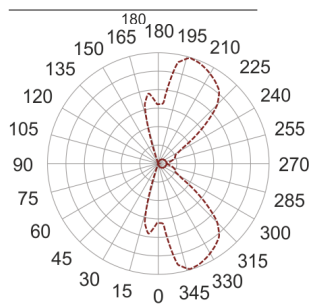

WINGO 2 SZARY

— C0-C180 - - - C90-C270

Oprawa LED'owa, kinkietowa, naścienna, szczelna.
Przeznaczona do oświetlenia akcentującego. Obudowa wykonana z aluminium malowanego standardowo na kolor biały lub szary. Klasa efektywności energetycznej: W skład oprawy wchodzi wbudowane lampy LED w klasie EEL: A; A+; A++.
Nie można wymieniać lampy w oprawie.

- IP: 54
- Barwa światła: 2700-3500
- Strumień świetlny oprawy: 500 lm

Nazwa	Kod	Kolor	Zasilanie	Moc	Typ źródła światła	Strumień świetlny oprawy	Temperatura barwowa
WINGO 2 SZARY	2222693	SZARY	230V	15W	LED	500 lm	3000K