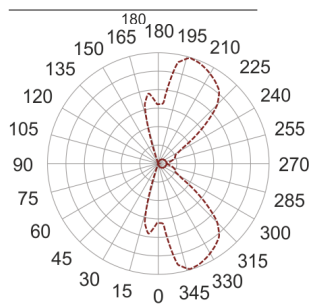

WINGO 2 SZARY

— C0-C180 - - - - C90-C270

Oprawa LED'owa, kinkietowa, naścienna, szczelna.
Przeznaczona do oświetlenia akcentującego. Obudowa wykonana z aluminium malowanego standardowo na kolor biały lub szary. Klasa efektywności energetycznej: W skład oprawy wchodzi wbudowane lampy LED w klasie EEL: A; A+; A++.
Nie można wymieniać lampy w oprawie.

- IP: 54
- Barwa światła: 2700-3500
- Strumień świetlny oprawy: 500 lm

Nazwa	Kod	Kolor	Zasilanie	Moc	Typ źródła światła	Strumień świetlny oprawy	Temperatura barwowa
WINGO 2 SZARY	2222693	SZARY	230V	15W	LED	500 lm	3000K