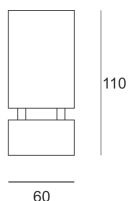

WINGO 2 SZARY

— C0-C180 - - - - C90-C270

Oprawa LED'owa, kinkietowa, naścienna, szczelna.
Przeznaczona do oświetlenia akcentującego. Obudowa wykonana z aluminium malowanego standardowo na kolor biały lub szary. Klasa efektywności energetycznej: W skład oprawy wchodzi wbudowane lampy LED w klasie EEL: A; A+; A++.
Nie można wymieniać lampy w oprawie.