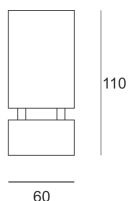

WINGO 2 SZARY

— C0-C180 - - - C90-C270

Oprawa LED'owa, kinkietowa, naścienna, szczelna.
Przeznaczona do oświetlenia akcentującego. Obudowa wykonana z aluminium malowanego standardowo na kolor biały lub szary. Klasa efektywności energetycznej: W skład oprawy wchodzi wbudowane lampy LED w klasie EEL: A; A+; A++.
Nie można wymieniać lampy w oprawie.