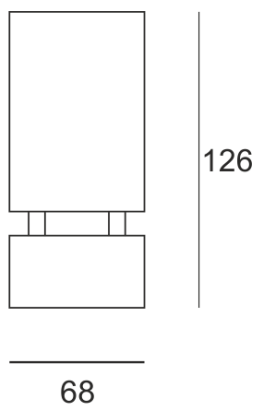

WINGO BIAŁY

— C0-C180 ····· C90-C270

Oprawa LED'owa, kinkietowa, naścienna, szczelna.
 Przeznaczona do oświetlenia akcentującego. Obudowa wykonana z aluminium malowanego standardowo na kolor biały lub szary. Klasa efektywności energetycznej: W skład oprawy wchodzi wbudowane lampy LED w klasie EEI: A; A+; A++.

Nie można wymieniać lampy w oprawie.

- IP: 54
- Barwa światła: 2700-3500
- Strumień świetlny oprawy: 250 lm

Nazwa	Kod	Kolor	Zasilanie	Moc	Typ źródła światła	Strumień świetlny oprawy	Temperatura barwowa
WINGO BIAŁY	2221691	BIAŁY	230V	7,5W	LED	250 lm	3000K