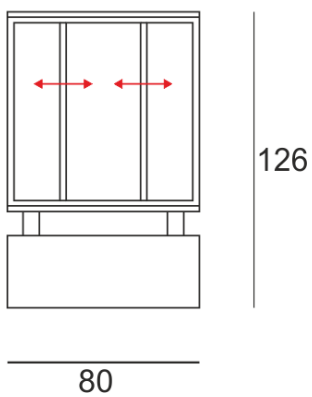

# WINGO BIAŁY

— C0-C180      - - - - C90-C270

Oprawa LED'owa, kinkietowa, naścienna, szczelna.  
 Przeznaczona do oświetlenia akcentującego. Obudowa wykonana z aluminium malowanego standardowo na kolor biały lub szary. Klasa efektywności energetycznej: W skład oprawy wchodzi wbudowane lampy LED w klasie EEI: A; A+; A++.  
 Nie można wymieniać lampy w oprawie.

- IP: 54
- Barwa światła: 2700-3500
- Strumień świetlny oprawy: 250 lm

Nazwa	Kod	Kolor	Zasilanie	Moc	Typ źródła światła	Strumień świetlny oprawy	Temperatura barwowa
<a href="#">WINGO BIAŁY</a>	2221691	BIAŁY	230V	7,5W	LED	250 lm	3000K