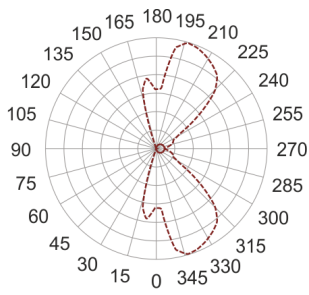

# WINGO BIAŁY

— C0-C180      - - - - C90-C270

Oprawa LED'owa, kinkietowa, naścienna, szczelna.  
 Przeznaczona do oświetlenia akcentującego. Obudowa wykonana z aluminium malowanego standardowo na kolor biały lub szary. Klasa efektywności energetycznej: W skład oprawy wchodzi wbudowane lampy LED w klasie EEI: A; A+; A++.  
 Nie można wymieniać lampy w oprawie.

- IP: 54
- Barwa światła: 2700-3500
- Strumień świetlny oprawy: 250 lm

Nazwa	Kod	Kolor	Zasilanie	Moc	Typ źródła światła	Strumień świetlny oprawy	Temperatura barwowa
<a href="#">WINGO BIAŁY</a>	2221691	BIAŁY	230V	7,5W	LED	250 lm	3000K