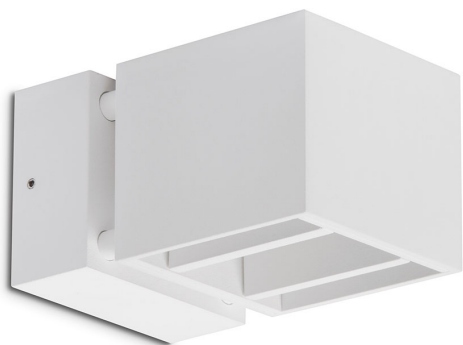

WINGO BIAŁY

— C0-C180 ····· C90-C270

Oprawa LED'owa, kinkietowa, naścienna, szczelna.
 Przeznaczona do oświetlenia akcentującego. Obudowa wykonana z aluminium malowanego standardowo na kolor biały lub szary. Klasa efektywności energetycznej: W skład oprawy wchodzi wbudowane lampy LED w klasie EEI: A; A+; A++.

Nie można wymieniać lampy w oprawie.

- IP: 54
- Barwa światła: 2700-3500
- Strumień świetlny oprawy: 250 lm

Nazwa	Kod	Kolor	Zasilanie	Moc	Typ źródła światła	Strumień świetlny oprawy	Temperatura barwowa
WINGO BIAŁY	2221691	BIAŁY	230V	7,5W	LED	250 lm	3000K

Klasa efektywności energetycznej: W skład oprawy wchodzi wbudowane lampy LED w klasie EEI: A; A+; A++. Nie można wymieniać lampy w oprawie.