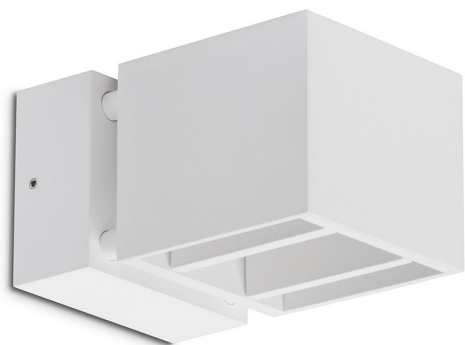

# WINGO BIAŁY

— C0-C180      - - - - C90-C270

Oprawa LED'owa, kinkietowa, naścienna, szczelna.  
 Przeznaczona do oświetlenia akcentującego. Obudowa wykonana z aluminium malowanego standardowo na kolor biały lub szary. Klasa efektywności energetycznej: W skład oprawy wchodzi wbudowane lampy LED w klasie EEI: A; A+; A++.  
 Nie można wymieniać lampy w oprawie.

- IP: 54
- Barwa światła: 2700-3500
- Strumień świetlny oprawy: 250 lm

Nazwa	Kod	Kolor	Zasilanie	Moc	Typ źródła światła	Strumień świetlny oprawy	Temperatura barwowa
<a href="#">WINGO BIAŁY</a>	2221691	BIAŁY	230V	7,5W	LED	250 lm	3000K

Klasa efektywności energetycznej: W skład oprawy wchodzi wbudowane lampy LED w klasie EEI: A; A+; A++. Nie można wymieniać lampy w oprawie.