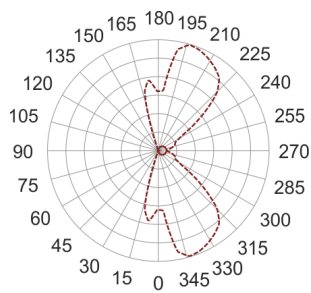

WINGO BIAŁY

— C0-C180 ····· C90-C270

Oprawa LED'owa, kinkietowa, naścienna, szczelna.
 Przeznaczona do oświetlenia akcentującego. Obudowa wykonana z aluminium malowanego standardowo na kolor biały lub szary. Klasa efektywności energetycznej: W skład oprawy wchodzi wbudowane lampy LED w klasie EEI: A; A+; A++.

Nie można wymieniać lampy w oprawie.

- IP: 54
- Barwa światła: 2700-3500
- Strumień świetlny oprawy: 250 lm

Nazwa	Kod	Kolor	Zasilanie	Moc	Typ źródła światła	Strumień świetlny oprawy	Temperatura barwowa
WINGO BIAŁY	2221691	BIAŁY	230V	7,5W	LED	250 lm	3000K