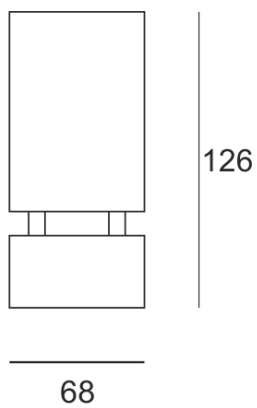

# WINGO BIAŁY

— C0-C180      - - - - C90-C270

Oprawa LED'owa, kinkietowa, naścienna, szczelna.  
 Przeznaczona do oświetlenia akcentującego. Obudowa wykonana z aluminium malowanego standardowo na kolor biały lub szary. Klasa efektywności energetycznej: W skład oprawy wchodzi wbudowane lampy LED w klasie EEI: A; A+; A++.  
 Nie można wymieniać lampy w oprawie.

- IP: 54
- Barwa światła: 2700-3500
- Strumień świetlny oprawy: 250 lm

Nazwa	Kod	Kolor	Zasilanie	Moc	Typ źródła światła	Strumień świetlny oprawy	Temperatura barwowa
<a href="#">WINGO BIAŁY</a>	2221691	BIAŁY	230V	7,5W	LED	250 lm	3000K