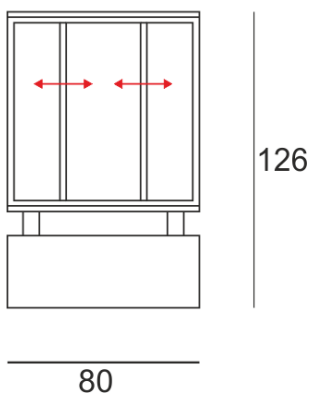

WINGO BIAŁY

— C0-C180 ····· C90-C270

Oprawa LED'owa, kinkietowa, naścienna, szczelna.
 Przeznaczona do oświetlenia akcentującego. Obudowa wykonana z aluminium malowanego standardowo na kolor biały lub szary. Klasa efektywności energetycznej: W skład oprawy wchodzi wbudowane lampy LED w klasie EEI: A; A+; A++.

Nie można wymieniać lampy w oprawie.

- IP: 54
- Barwa światła: 2700-3500
- Strumień świetlny oprawy: 250 lm

Nazwa	Kod	Kolor	Zasilanie	Moc	Typ źródła światła	Strumień świetlny oprawy	Temperatura barwowa
WINGO BIAŁY	2221691	BIAŁY	230V	7,5W	LED	250 lm	3000K