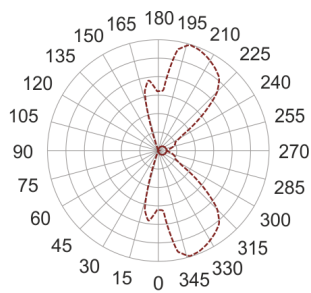

WINGO SZARY

— C0-C180 ····· C90-C270

Oprawa LED'owa, kinkietowa, naścienna, szczelna.
Przeznaczona do oświetlenia akcentującego. Obudowa wykonana z aluminium malowanego standardowo na kolor biały lub szary. Klasa efektywności energetycznej: W skład oprawy wchodzi wbudowane lampy LED w klasie EEI: A; A+; A++.

Nie można wymieniać lampy w oprawie.

- IP: 54
- Barwa światła: 2700-3500
- Strumień świetlny oprawy: 250 lm

Nazwa	Kod	Kolor	Zasilanie	Moc	Typ źródła światła	Strumień świetlny oprawy	Temperatura barwowa
WINGO-SZARY	2221693	SZARY	230V	7,5W	LED	250 lm	3000K