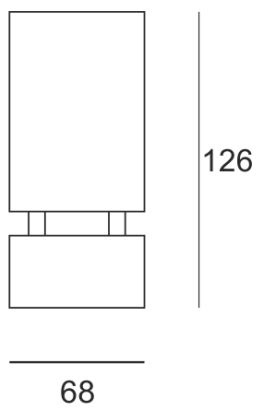

WINGO SZARY

— C0-C180 ····· C90-C270

Oprawa LED'owa, kinkietowa, naścienna, szczelna.
 Przeznaczona do oświetlenia akcentującego. Obudowa wykonana z aluminium malowanego standardowo na kolor biały lub szary. Klasa efektywności energetycznej: W skład oprawy wchodzi wbudowane lampy LED w klasie EEI: A; A+; A++.
 Nie można wymieniać lampy w oprawie.

- IP: 54
- Barwa światła: 2700-3500
- Strumień świetlny oprawy: 250 lm

Nazwa	Kod	Kolor	Zasilanie	Moc	Typ źródła światła	Strumień świetlny oprawy	Temperatura barwowa
WINGO-SZARY	2221693	SZARY	230V	7,5W	LED	250 lm	3000K