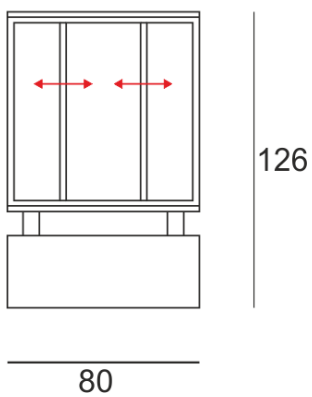

WINGO SZARY

— C0-C180 ····· C90-C270

Oprawa LED'owa, kinkietowa, naścienna, szczelna.
Przeznaczona do oświetlenia akcentującego. Obudowa wykonana z aluminium malowanego standardowo na kolor biały lub szary. Klasa efektywności energetycznej: W skład oprawy wchodzi wbudowane lampy LED w klasie EEI: A; A+; A++.

Nie można wymieniać lampy w oprawie.

- IP: 54
- Barwa światła: 2700-3500
- Strumień świetlny oprawy: 250 lm

Nazwa	Kod	Kolor	Zasilanie	Moc	Typ źródła światła	Strumień świetlny oprawy	Temperatura barwowa
WINGO-SZARY	2221693	SZARY	230V	7,5W	LED	250 lm	3000K