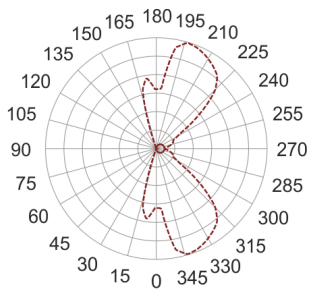

WINGO SZARY

— C0-C180 ····· C90-C270

Oprawa LED'owa, kinkietowa, naścienna, szczelna.
 Przeznaczona do oświetlenia akcentującego. Obudowa wykonana z aluminium malowanego standardowo na kolor biały lub szary. Klasa efektywności energetycznej: W skład oprawy wchodzi wbudowane lampy LED w klasie EEI: A; A+; A++.
 Nie można wymieniać lampy w oprawie.

- IP: 54
- Barwa światła: 2700-3500
- Strumień świetlny oprawy: 250 lm

Nazwa	Kod	Kolor	Zasilanie	Moc	Typ źródła światła	Strumień świetlny oprawy	Temperatura barwowa
WINGO-SZARY	2221693	SZARY	230V	7,5W	LED	250 lm	3000K