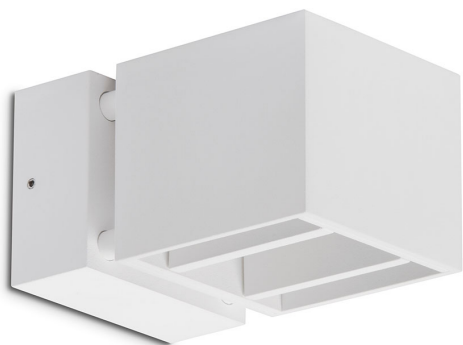

WINGO SZARY

— C0-C180 ····· C90-C270

Oprawa LED'owa, kinkietowa, naścienna, szczelna.
 Przeznaczona do oświetlenia akcentującego. Obudowa wykonana z aluminium malowanego standardowo na kolor biały lub szary. Klasa efektywności energetycznej: W skład oprawy wchodzi wbudowane lampy LED w klasie EEI: A; A+; A++.
 Nie można wymieniać lampy w oprawie.

- IP: 54
- Barwa światła: 2700-3500
- Strumień świetlny oprawy: 250 lm

Nazwa	Kod	Kolor	Zasilanie	Moc	Typ źródła światła	Strumień świetlny oprawy	Temperatura barwowa
WINGO-SZARY	2221693	SZARY	230V	7,5W	LED	250 lm	3000K

Klasa efektywności energetycznej: W skład oprawy wchodzi wbudowane lampy LED w klasie EEI: A; A+; A++. Nie można wymieniać lampy w oprawie.