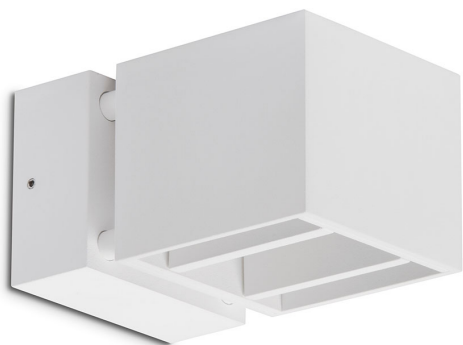

WINGO SZARY

— C0-C180 ····· C90-C270

Oprawa LED'owa, kinkietowa, naścienna, szczelna.
Przeznaczona do oświetlenia akcentującego. Obudowa wykonana z aluminium malowanego standardowo na kolor biały lub szary. Klasa efektywności energetycznej: W skład oprawy wchodzi wbudowane lampy LED w klasie EEI: A; A+; A++.

Nie można wymieniać lampy w oprawie.

- IP: 54
- Barwa światła: 2700-3500
- Strumień świetlny oprawy: 250 lm

Nazwa	Kod	Kolor	Zasilanie	Moc	Typ źródła światła	Strumień świetlny oprawy	Temperatura barwowa
WINGO-SZARY	2221693	SZARY	230V	7,5W	LED	250 lm	3000K

Klasa efektywności energetycznej: W skład oprawy wchodzi wbudowane lampy LED w klasie EEI: A; A+; A++. Nie można wymieniać lampy w oprawie.