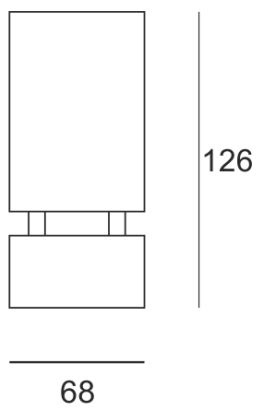

WINGO SZARY

— C0-C180 ····· C90-C270

Oprawa LED'owa, kinkietowa, naścienna, szczelna.
Przeznaczona do oświetlenia akcentującego. Obudowa wykonana z aluminium malowanego standardowo na kolor biały lub szary. Klasa efektywności energetycznej: W skład oprawy wchodzi wbudowane lampy LED w klasie EEI: A; A+; A++.

Nie można wymieniać lampy w oprawie.

- IP: 54
- Barwa światła: 2700-3500
- Strumień świetlny oprawy: 250 lm

Nazwa	Kod	Kolor	Zasilanie	Moc	Typ źródła światła	Strumień świetlny oprawy	Temperatura barwowa
WINGO-SZARY	2221693	SZARY	230V	7,5W	LED	250 lm	3000K