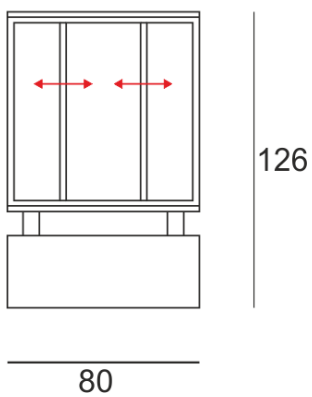

WINGO SZARY

— C0-C180 ····· C90-C270

Oprawa LED'owa, kinkietowa, naścienna, szczelna.
 Przeznaczona do oświetlenia akcentującego. Obudowa wykonana z aluminium malowanego standardowo na kolor biały lub szary. Klasa efektywności energetycznej: W skład oprawy wchodzi wbudowane lampy LED w klasie EEI: A; A+; A++.
 Nie można wymieniać lampy w oprawie.

- IP: 54
- Barwa światła: 2700-3500
- Strumień świetlny oprawy: 250 lm

Nazwa	Kod	Kolor	Zasilanie	Moc	Typ źródła światła	Strumień świetlny oprawy	Temperatura barwowa
WINGO-SZARY	2221693	SZARY	230V	7,5W	LED	250 lm	3000K