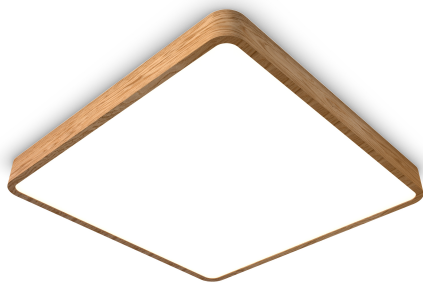

WOODGO KN 120 35/3,0K

104

1110

1110

Drewniana oprawa LED typu plafon o kwadratowym kształcie, ręcznie wykonana, łącząca elegancję i funkcjonalność. Oprawa montowana na suficie do oświetlenia ogólnego wnętrz, występują w trzech rozmiarach (600/900/1200) oraz różnych typach ręcznie giętego forniowanego drewna (klon, dąb, wiśnia, orzech, palisander oraz biała). Wysoka jakość materiału wykończenia pozwala na uzyskanie niepowtarzalnego efektu aranżacji wnętrz. Klasa efektywności energetycznej:

W skład oprawy wchodzi wbudowane lampy LED w klasie EEL: A; A+; A++.

Nie można wymieniać lampy w oprawie.

- IP: 20
- Barwa światła: 2700-3500
- Strumień świetlny oprawy: 13920 lm

Nazwa	Kod	Kolor	Zasilanie	Moc	Typ źródła światła	Strumień świetlny oprawy	Temperatura barwowa
-------	-----	-------	-----------	-----	--------------------	--------------------------	---------------------

WOODGO KN 120_35/3,0K	003-010830	BIAŁY	230V	200W	LED	13920 lm	3000K
---	------------	-------	------	------	-----	----------	-------

Klasa efektywności energetycznej: W skład oprawy wchodzi wbudowane lampy LED w klasie EEI: A; A+; A++. Nie można wymieniać lampy w oprawie.