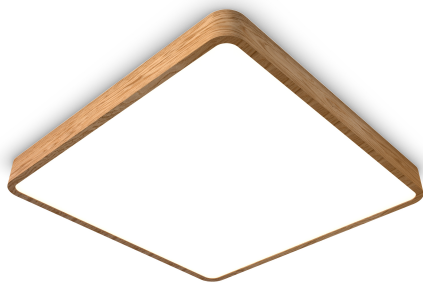

WOODGO KN 120 35/3,0K

104

1110

1110

Drewniana oprawa LED typu plafon o kwadratowym kształcie, ręcznie wykonana, łącząca elegancję i funkcjonalność. Oprawa montowana na suficie do oświetlenia ogólnego wnętrz, występują w trzech rozmiarach (600/900/1200) oraz różnych typach ręcznie giętego fenirowanego drewna (klon, dąb, wiśnia, orzech, palisander oraz biała). Wysoka jakość materiału wykończenia pozwala na uzyskanie niepowtarzalnego efektu aranżacji wnętrz. Klasa efektywności energetycznej:

W skład oprawy wchodzi wbudowane lampy LED w klasie EEL: A; A+; A++.

Nie można wymieniać lampy w oprawie.

- IP: 20
- Barwa światła: 2700-3500
- Strumień świetlny oprawy: 13920 lm

Nazwa	Kod	Kolor	Zasilanie	Moc	Typ źródła światła	Strumień świetlny oprawy	Temperatura barwowa
-------	-----	-------	-----------	-----	--------------------	--------------------------	---------------------

WOODGO_KN_120_35/3,0K	003-010830	BIAŁY	230V	200W	LED	13920 lm	3000K
---------------------------------------	------------	-------	------	------	-----	----------	-------

Klasa efektywności energetycznej: W skład oprawy wchodzi wbudowane lampy LED w klasie EEI: A; A+; A++. Nie można wymieniać lampy w oprawie.