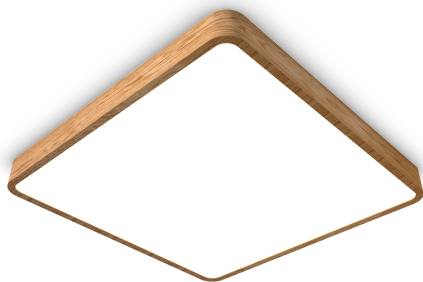

WOODGO KN 120 35/4,0K

1110

Drewniana oprawa LED typu plafon o kwadratowym kształcie, ręcznie wykonana, łącząca elegancję i funkcjonalność. Oprawa montowana na suficie do oświetlenia ogólnego wnętrz, występują w trzech rozmiarach (600/900/1200) oraz różnych typach ręcznie giętego forniowanego drewna (klon, dąb, wiśnia, orzech, palisander oraz biała). Wysoka jakość materiału wykończenia pozwala na uzyskanie niepowtarzalnego efektu aranżacji wnętrz. Klasa efektywności energetycznej:

W skład oprawy wchodzi wbudowane lampy LED w klasie EEL: A; A+; A++.

Nie można wymieniać lampy w oprawie.

- IP: 20
- Barwa światła: 3500-4000, Zimna
- Strumień świetlny oprawy: 13920 lm

Nazwa	Kod	Kolor	Zasilanie	Moc	Typ źródła światła	Strumień świetlny oprawy	Temperatura barwowa
-------	-----	-------	-----------	-----	--------------------	--------------------------	---------------------