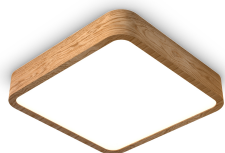

WOODGO KN 60 35/3,0K

590

Drewniana oprawa LED typu plafon o kwadratowym kształcie, ręcznie wykonana, łącząca elegancję i funkcjonalność. Oprawa montowana na suficie do oświetlenia ogólnego wnętrz, występuję w trzech rozmiarach (600/900/1200) oraz różnych typach ręcznie giętego fornirowanego drewna (klon, dąb, wiśnia, orzech, palisander oraz biała). Wysoka jakość materiału wykończenia pozwala na uzyskanie niepowtarzalnego efektu aranżacji wnętrz. Klasa efektywności energetycznej:

W skład oprawy wchodzi wbudowane lampy LED w klasie EEL: A; A+; A++.

Nie można wymieniać lampy w oprawie.

- IP: 20
- Barwa światła: 2700-3500
- Strumień świetlny oprawy: 3480 lm

Nazwa	Kod	Kolor	Zasilanie	Moc	Typ źródła światła	Strumień świetlny oprawy	Temperatura barwowa
-------	-----	-------	-----------	-----	--------------------	--------------------------	---------------------