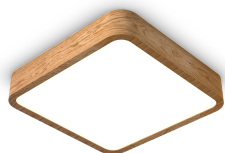

# WOODGO KN 60 35/4,0K

590

Drewniana oprawa LED typu plafon o kwadratowym kształcie, ręcznie wykonana, łącząca elegancję i funkcjonalność. Oprawa montowana na suficie do oświetlenia ogólnego wnętrz, występuję w trzech rozmiarach (600/900/1200) oraz różnych typach ręcznie giętego fornirowanego drewna (klon, dąb, wiśnia, orzech, palisander oraz biała). Wysoka jakość materiału wykończenia pozwala na uzyskanie niepowtarzalnego efektu aranżacji wnętrz. Klasa efektywności energetycznej:

W skład oprawy wchodzi wbudowane lampy LED w klasie EEL: A; A+; A++.

Nie można wymieniać lampy w oprawie.

- IP: 20
- Barwa światła: 3500-4000, Zimna
- Strumień świetlny oprawy: 3480 lm

Nazwa	Kod	Kolor	Zasilanie	Moc	Typ źródła światła	Strumień świetlny oprawy	Temperatura barwowa
-------	-----	-------	-----------	-----	--------------------	--------------------------	---------------------