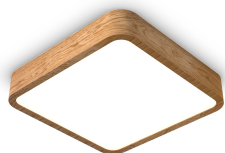

WOODGO KN 60 35/4,0K

590

Drewniana oprawa LED typu plafon o kwadratowym kształcie, ręcznie wykonana, łącząca elegancję i funkcjonalność. Oprawa montowana na suficie do oświetlenia ogólnego wnętrz, występuję w trzech rozmiarach (600/900/1200) oraz różnych typach ręcznie giętego fornirowanego drewna (klon, dąb, wiśnia, orzech, palisander oraz biała). Wysoka jakość materiału wykończenia pozwala na uzyskanie niepowtarzalnego efektu aranżacji wnętrz. Klasa efektywności energetycznej:

W skład oprawy wchodzi wbudowane lampy LED w klasie EEL: A; A+; A++.

Nie można wymieniać lampy w oprawie.

- IP: 20
- Barwa światła: 3500-4000, Zimna
- Strumień świetlny oprawy: 3480 lm

| Nazwa | Kod | Kolor | Zasilanie | Moc | Typ źródła światła | Strumień świetlny oprawy | Temperatura barwowa |
|-------|-----|-------|-----------|-----|--------------------|--------------------------|---------------------|
|-------|-----|-------|-----------|-----|--------------------|--------------------------|---------------------|