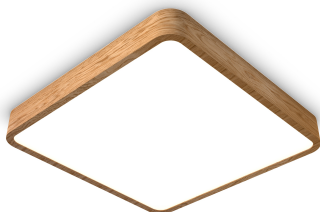

# WOODGO KN 90 35/3,0K

850

Drewniana oprawa LED typu plafon o kwadratowym kształcie, ręcznie wykonana, łącząca elegancję i funkcjonalność. Oprawa montowana na suficie do oświetlenia ogólnego wnętrz, występuję w trzech rozmiarach (600/900/1200) oraz różnych typach ręcznie giętego fornirowanego drewna (klon, dąb, wiśnia, orzech, palisander oraz biała). Wysoka jakość materiału wykończenia pozwala na uzyskanie niepowtarzalnego efektu aranżacji wnętrz. Klasa efektywności energetycznej:

W skład oprawy wchodzi wbudowane lampy LED w klasie EEL: A; A+; A++.

Nie można wymieniać lampy w oprawie.

- IP: 20
- Barwa światła: 2700-3500
- Strumień świetlny oprawy: 7830 lm

Nazwa	Kod	Kolor	Zasilanie	Moc	Typ źródła światła	Strumień świetlny oprawy	Temperatura barwowa
-------	-----	-------	-----------	-----	--------------------	--------------------------	---------------------