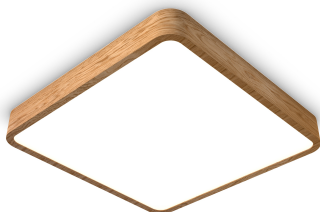

WOODGO KN 90 35/3,0K

850

Drewniana oprawa LED typu plafon o kwadratowym kształcie, ręcznie wykonana, łącząca elegancję i funkcjonalność. Oprawa montowana na suficie do oświetlenia ogólnego wnętrz, występuję w trzech rozmiarach (600/900/1200) oraz różnych typach ręcznie giętego fornirowanego drewna (klon, dąb, wiśnia, orzech, palisander oraz biała). Wysoka jakość materiału wykończenia pozwala na uzyskanie niepowtarzalnego efektu aranżacji wnętrz. Klasa efektywności energetycznej:

W skład oprawy wchodzi wbudowane lampy LED w klasie EEL: A; A+; A++.

Nie można wymieniać lampy w oprawie.

- IP: 20
- Barwa światła: 2700-3500
- Strumień świetlny oprawy: 7830 lm

Nazwa	Kod	Kolor	Zasilanie	Moc	Typ źródła światła	Strumień świetlny oprawy	Temperatura barwowa
-------	-----	-------	-----------	-----	--------------------	--------------------------	---------------------