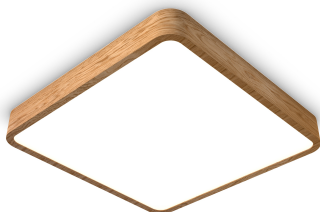

WOODGO KN 90 35/4,0K

850

Drewniana oprawa LED typu plafon o kwadratowym kształcie, ręcznie wykonana, łącząca elegancję i funkcjonalność. Oprawa montowana na suficie do oświetlenia ogólnego wnętrz, występuję w trzech rozmiarach (600/900/1200) oraz różnych typach ręcznie giętego fornirowanego drewna (klon, dąb, wiśnia, orzech, palisander oraz biała). Wysoka jakość materiału wykończenia pozwala na uzyskanie niepowtarzalnego efektu aranżacji wnętrz. Klasa efektywności energetycznej:

W skład oprawy wchodzi wbudowane lampy LED w klasie EEL: A; A+; A++.

Nie można wymieniać lampy w oprawie.

- IP: 20
- Barwa światła: 3500-4000, Zimna
- Strumień świetlny oprawy: 7830 lm

Nazwa	Kod	Kolor	Zasilanie	Moc	Typ źródła światła	Strumień świetlny oprawy	Temperatura barwowa
-------	-----	-------	-----------	-----	--------------------	--------------------------	---------------------