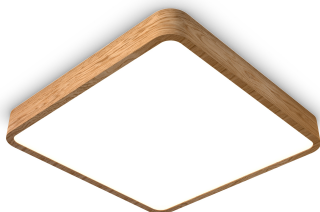

# WOODGO KN 90 35/4,0K

850

Drewniana oprawa LED typu plafon o kwadratowym kształcie, ręcznie wykonana, łącząca elegancję i funkcjonalność. Oprawa montowana na suficie do oświetlenia ogólnego wnętrz, występuję w trzech rozmiarach (600/900/1200) oraz różnych typach ręcznie giętego fornirowanego drewna (klon, dąb, wiśnia, orzech, palisander oraz biała). Wysoka jakość materiału wykończenia pozwala na uzyskanie niepowtarzalnego efektu aranżacji wnętrz. Klasa efektywności energetycznej:

W skład oprawy wchodzi wbudowane lampy LED w klasie EEL: A; A+; A++.

Nie można wymieniać lampy w oprawie.

- IP: 20
- Barwa światła: 3500-4000, Zimna
- Strumień świetlny oprawy: 7830 lm

Nazwa	Kod	Kolor	Zasilanie	Moc	Typ źródła światła	Strumień świetlny oprawy	Temperatura barwowa
-------	-----	-------	-----------	-----	--------------------	--------------------------	---------------------