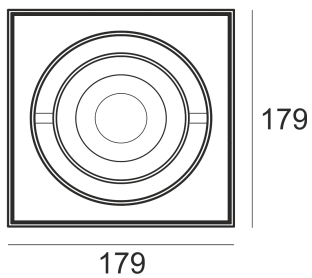

# WOODGO SPOT 15W 3,0K

---

Oprawa dekoracyjna LED. Ręcznie wykonana z drewna. Oprawa montowana na suficie do oświetlenia ogólnego lub akcentowego wnętrza. Oprawa Spot występuje w wersji pojedynczej i podwójnej, a oprawa Spot Mini w wersji pojedynczej, podwójnej i potrójnej oraz różnych typach ręcznie giętego fornirowanego drewna (klon, dąb, wiśnia, orzech, palisander oraz biała). Oprawa dostosowana do źródeł retrofitowych z trzonkiem G53 w komplecie z zasilaczem. Wysoka jakość materiału wykończenia pozwala na uzyskanie niepowtarzalnego efektu aranżacji wnętrza. Bardzo prosty sposób montażu zapewnia wysoki komfort użytkowania. Klasa efektywności energetycznej:

W skład oprawy wchodzi wbudowane lampy LED w klasie EEL: A; A+; A++.

Nie można wymieniać lampy w oprawie.

- IP: 20
- Barwa światła: 2700-3500
- Strumień świetlny oprawy: 720 lm

Nazwa	Kod	Kolor	Zasilanie	Moc	Typ źródła światła	Strumień świetlny oprawy	Temperatura barwowa
<a href="#">WOODGO SPOT 15W 3,0K</a>	018-010000	BIAŁY	230V	15W	LED	720 lm	3000K