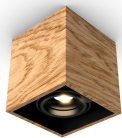

WOODGO SPOT 15W 3,0K

Oprawa dekoracyjna LED. Ręcznie wykonana z drewna. Oprawa montowana na suficie do oświetlenia ogólnego lub akcentowego wnętrza. Oprawa Spot występuje w wersji pojedynczej i podwójnej, a oprawa Spot Mini w wersji pojedynczej, podwójnej i potrójnej oraz różnych typach ręcznie giętego fornirowanego drewna (klon, dąb, wiśnia, orzech, palisander oraz biała). Oprawa dostosowana do źródeł retrofitowych z trzonkiem G53 w komplecie z zasilaczem. Wysoka jakość materiału wykończenia pozwala na uzyskanie niepowtarzalnego efektu aranżacji wnętrza. Bardzo prosty sposób montażu zapewnia wysoki komfort użytkowania. Klasa efektywności energetycznej:

W skład oprawy wchodzi wbudowane lampy LED w klasie EEL: A; A+; A++.

Nie można wymieniać lampy w oprawie.

- IP: 20
- Barwa światła: 2700-3500
- Strumień świetlny oprawy: 720 lm

Nazwa	Kod	Kolor	Zasilanie	Moc	Typ źródła światła	Strumień świetlny oprawy	Temperatura barwowa
WOODGO SPOT 15W 3,0K	018-010000	BIAŁY	230V	15W	LED	720 lm	3000K

Klasa efektywności energetycznej: W skład oprawy wchodzi wbudowane lampy LED w klasie EEL: A; A+; A++. Nie można wymieniać lampy w oprawie.