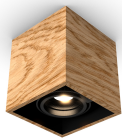

# WOODGO SPOT 15W 3,0K

---

Oprawa dekoracyjna LED. Ręcznie wykonana z drewna. Oprawa montowana na suficie do oświetlenia ogólnego lub akcentowego wnętrza. Oprawa Spot występuje w wersji pojedynczej i podwójnej, a oprawa Spot Mini w wersji pojedynczej, podwójnej i potrójnej oraz różnych typach ręcznie giętego fornirowanego drewna (klon, dąb, wiśnia, orzech, palisander oraz biała). Oprawa dostosowana do źródeł retrofitowych z trzonkiem G53 w komplecie z zasilaczem. Wysoka jakość materiału wykończenia pozwala na uzyskanie niepowtarzalnego efektu aranżacji wnętrza. Bardzo prosty sposób montażu zapewnia wysoki komfort użytkowania. Klasa efektywności energetycznej:

W skład oprawy wchodzi wbudowane lampy LED w klasie EEL: A; A+; A++.

Nie można wymieniać lampy w oprawie.

- IP: 20
- Barwa światła: 2700-3500
- Strumień świetlny oprawy: 720 lm

Nazwa	Kod	Kolor	Zasilanie	Moc	Typ źródła światła	Strumień świetlny oprawy	Temperatura barwowa
<a href="#">WOODGO SPOT 15W 3,0K</a>	018-010000	BIAŁY	230V	15W	LED	720 lm	3000K

Klasa efektywności energetycznej: W skład oprawy wchodzi wbudowane lampy LED w klasie EEL: A; A+; A++. Nie można wymieniać lampy w oprawie.