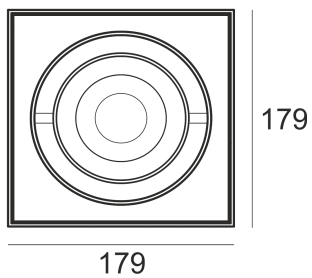

WOODGO SPOT 15W 3,0K

Oprawa dekoracyjna LED. Ręcznie wykonana z drewna. Oprawa montowana na suficie do oświetlenia ogólnego lub akcentowego wnętrza. Oprawa Spot występuje w wersji pojedynczej i podwójnej, a oprawa Spot Mini w wersji pojedynczej, podwójnej i potrójnej oraz różnych typach ręcznie giętego fornirowanego drewna (klon, dąb, wiśnia, orzech, palisander oraz biała). Oprawa dostosowana do źródeł retrofitowych z trzonkiem G53 w komplecie z zasilaczem. Wysoka jakość materiału wykończenia pozwala na uzyskanie niepowtarzalnego efektu aranżacji wnętrza. Bardzo prosty sposób montażu zapewnia wysoki komfort użytkowania. Klasa efektywności energetycznej:

W skład oprawy wchodzi wbudowane lampy LED w klasie EEL: A; A+; A++.

Nie można wymieniać lampy w oprawie.

- IP: 20
- Barwa światła: 2700-3500
- Strumień świetlny oprawy: 720 lm

Nazwa	Kod	Kolor	Zasilanie	Moc	Typ źródła światła	Strumień świetlny oprawy	Temperatura barwowa
WOODGO SPOT 15W 3,0K	018-010000	BIAŁY	230V	15W	LED	720 lm	3000K