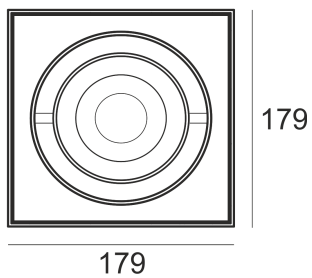

# WOODGO SPOT 15W 4,0K

---

Oprawa dekoracyjna LED. Ręcznie wykonana z drewna. Oprawa montowana na suficie do oświetlenia ogólnego lub akcentowego wnętrza. Oprawa Spot występuje w wersji pojedynczej i podwójnej, a oprawa Spot Mini w wersji pojedynczej, podwójnej i potrójnej oraz różnych typach ręcznie giętego fornirowanego drewna (klon, dąb, wiśnia, orzech, palisander oraz biała). Oprawa dostosowana do źródeł retrofitowych z trzonkiem G53 w komplecie z zasilaczem. Wysoka jakość materiału wykończenia pozwala na uzyskanie niepowtarzalnego efektu aranżacji wnętrza. Bardzo prosty sposób montażu zapewnia wysoki komfort użytkowania. Klasa efektywności energetycznej:

W skład oprawy wchodzi wbudowane lampy LED w klasie EEL: A; A+; A++.

Nie można wymieniać lampy w oprawie.

- IP: 20
- Barwa światła: 3500-4000, Zimna
- Strumień świetlny oprawy: 720 lm

Nazwa	Kod	Kolor	Zasilanie	Moc	Typ źródła światła	Strumień świetlny oprawy	Temperatura barwowa
<a href="#">WOODGO SPOT 15W 4,0K</a>	018-010000	BIAŁY	230V	15W	LED	720 lm	4000K