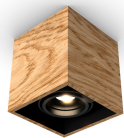

# WOODGO SPOT 15W 4,0K

---

Oprawa dekoracyjna LED. Ręcznie wykonana z drewna. Oprawa montowana na suficie do oświetlenia ogólnego lub akcentowego wnętrza. Oprawa Spot występuje w wersji pojedynczej i podwójnej, a oprawa Spot Mini w wersji pojedynczej, podwójnej i potrójnej oraz różnych typach ręcznie giętego fornirowanego drewna (klon, dąb, wiśnia, orzech, palisander oraz biała). Oprawa dostosowana do źródeł retrofitowych z trzonkiem G53 w komplecie z zasilaczem. Wysoka jakość materiału wykończenia pozwala na uzyskanie niepowtarzalnego efektu aranżacji wnętrza. Bardzo prosty sposób montażu zapewnia wysoki komfort użytkowania. Klasa efektywności energetycznej:

W skład oprawy wchodzi wbudowane lampy LED w klasie EEL: A; A+; A++.

Nie można wymieniać lampy w oprawie.

- IP: 20
- Barwa światła: 3500-4000, Zimna
- Strumień świetlny oprawy: 720 lm

Nazwa	Kod	Kolor	Zasilanie	Moc	Typ źródła światła	Strumień świetlny oprawy	Temperatura barwowa
<a href="#">WOODGO SPOT 15W 4,0K</a>	018-010000	BIAŁY	230V	15W	LED	720 lm	4000K