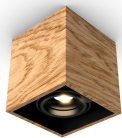

WOODGO SPOT 1X6W 3,0K

Oprawa dekoracyjna LED. Ręcznie wykonana z drewna. Oprawa montowana na suficie do oświetlenia ogólnego lub akcentowego wnętrza. Oprawa Spot występuje w wersji pojedynczej i podwójnej, a oprawa Spot Mini w wersji pojedynczej, podwójnej i potrójnej oraz różnych typach ręcznie giętego fornirowanego drewna (klon, dąb, wiśnia, orzech, palisander oraz biała). Oprawa dostosowana do źródeł retrofitowych z trzonkiem G53 w komplecie z zasilaczem. Wysoka jakość materiału wykończenia pozwala na uzyskanie niepowtarzalnego efektu aranżacji wnętrza. Bardzo prosty sposób montażu zapewnia wysoki komfort użytkowania. Klasa efektywności energetycznej:

W skład oprawy wchodzi wbudowane lampy LED w klasie EEL: A; A+; A++.

Nie można wymieniać lampy w oprawie.

- IP: 20
- Barwa światła: 2700-3500
- Strumień świetlny oprawy: 360 lm

| Nazwa | Kod | Kolor | Zasilanie | Moc | Typ źródła światła | Strumień świetlny oprawy | Temperatura barwowa |
|---------------------------------------|------------|-------|-----------|-----|--------------------|--------------------------|---------------------|
| WOODGO SPOT 1x6W 3,0K | 015-010000 | BIAŁY | 230V | 6W | LED | 360 lm | 3000K |

Klasa efektywności energetycznej: W skład oprawy wchodzi wbudowane lampy LED w klasie EEL: A; A+; A++. Nie można wymieniać lampy w oprawie.