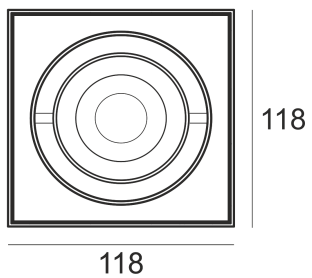

WOODGO SPOT 1X6W 3,0K

Oprawa dekoracyjna LED. Ręcznie wykonana z drewna. Oprawa montowana na suficie do oświetlenia ogólnego lub akcentowego wnętrza. Oprawa Spot występuje w wersji pojedynczej i podwójnej, a oprawa Spot Mini w wersji pojedynczej, podwójnej i potrójnej oraz różnych typach ręcznie giętego fornirowanego drewna (klon, dąb, wiśnia, orzech, palisander oraz biała). Oprawa dostosowana do źródeł retrofitowych z trzonkiem G53 w komplecie z zasilaczem. Wysoka jakość materiału wykończenia pozwala na uzyskanie niepowtarzalnego efektu aranżacji wnętrza. Bardzo prosty sposób montażu zapewnia wysoki komfort użytkowania. Klasa efektywności energetycznej:

W skład oprawy wchodzi wbudowane lampy LED w klasie EEL: A; A+; A++.

Nie można wymieniać lampy w oprawie.

- IP: 20
- Barwa światła: 2700-3500
- Strumień świetlny oprawy: 360 lm

| Nazwa | Kod | Kolor | Zasilanie | Moc | Typ źródła światła | Strumień świetlny oprawy | Temperatura barwowa |
|---------------------------------------|------------|-------|-----------|-----|--------------------|--------------------------|---------------------|
| WOODGO SPOT 1x6W 3,0K | 015-010000 | BIAŁY | 230V | 6W | LED | 360 lm | 3000K |