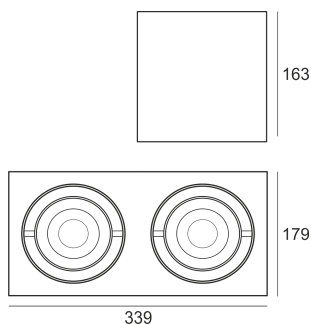

WOODGO SPOT 2X15W 3,0K

Oprawa dekoracyjna LED. Ręcznie wykonana z drewna. Oprawa montowana na suficie do oświetlenia ogólnego lub akcentowego wewnątrz. Oprawa Spot występuje w wersji pojedynczej i podwójnej, a oprawa Spot Mini w wersji pojedynczej, podwójnej i potrójnej oraz różnych typach ręcznie giętego fornirowanego drewna (klon, dąb, wiśnia, orzech, palisander oraz biała). Oprawa dostosowana do źródeł retrofitowych z trzonkiem G53 w komplecie z zasilaczem. Wysoka jakość materiału wykończenia pozwala na uzyskanie niepowtarzalnego efektu aranżacji wewnątrz. Bardzo prosty sposób montażu zapewnia wysoki komfort użytkowania. Klasa efektywności energetycznej:

W skład oprawy wchodzi wbudowane lampy LED w klasie EEL: A; A+; A++.

Nie można wymieniać lampy w oprawie.

- IP: 20
- Barwa światła: 2700-3500
- Strumień świetlny oprawy: 2x720 lm

Nazwa	Kod	Kolor	Zasilanie	Moc	Typ źródła światła	Strumień świetlny oprawy	Temperatura barwowa nowoczesne oświetlenie
WOODGO SPOT 2x15W 3,0K	019-010000	BIAŁY	230V	2x15W	LED	2x720 lm	3000K