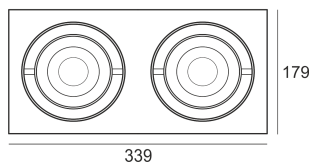

WOODGO SPOT 2X15W 3,0K

Oprawa dekoracyjna LED. Ręcznie wykonana z drewna. Oprawa montowana na suficie do oświetlenia ogólnego lub akcentowego wewnątrz. Oprawa Spot występuje w wersji pojedynczej i podwójnej, a oprawa Spot Mini w wersji pojedynczej, podwójnej i potrójnej oraz różnych typach ręcznie giętego fornirowanego drewna (klon, dąb, wiśnia, orzech, palisander oraz biała). Oprawa dostosowana do źródeł retrofitowych z trzonkiem G53 w komplecie z zasilaczem. Wysoka jakość materiału wykończenia pozwala na uzyskanie niepowtarzalnego efektu aranżacji wewnątrz. Bardzo prosty sposób montażu zapewnia wysoki komfort użytkowania. Klasa efektywności energetycznej:

W skład oprawy wchodzi wbudowane lampy LED w klasie EEL: A; A+; A++.

Nie można wymieniać lampy w oprawie.

- IP: 20
- Barwa światła: 2700-3500
- Strumień świetlny oprawy: 2x720 lm

Nazwa	Kod	Kolor	Zasilanie	Moc	Typ źródła światła	Strumień świetlny oprawy	Temperatura barwowa nowoczesne oświetlenie
WOODGO SPOT 2x15W 3,0K	019-010000	BIAŁY	230V	2x15W	LED	2x720 lm	3000K