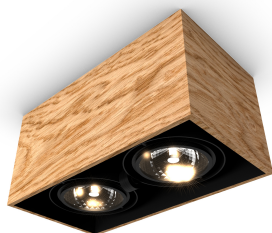

WOODGO SPOT 2X15W 3,0K

Oprawa dekoracyjna LED. Ręcznie wykonana z drewna. Oprawa montowana na suficie do oświetlenia ogólnego lub akcentowego wewnątrz. Oprawa Spot występuje w wersji pojedynczej i podwójnej, a oprawa Spot Mini w wersji pojedynczej, podwójnej i potrójnej oraz różnych typach ręcznie giętego fornirowanego drewna (klon, dąb, wiśnia, orzech, palisander oraz biała). Oprawa dostosowana do źródeł retrofitowych z trzonkiem G53 w komplecie z zasilaczem. Wysoka jakość materiału wykończenia pozwala na uzyskanie niepowtarzalnego efektu aranżacji wewnątrz. Bardzo prosty sposób montażu zapewnia wysoki komfort użytkowania. Klasa efektywności energetycznej:

W skład oprawy wchodzi wbudowane lampy LED w klasie EEL: A; A+; A++.

Nie można wymieniać lampy w oprawie.

- IP: 20
- Barwa światła: 2700-3500
- Strumień świetlny oprawy: 2x720 lm

Nazwa	Kod	Kolor	Zasilanie	Moc	Typ źródła światła	Strumień świetlny oprawy	Temperatura barwowa nowoczesne oświetlenie
WOODGO SPOT 2x15W 3,0K	019-010000	BIAŁY	230V	2x15W	LED	2x720 lm	3000K

Klasa efektywności energetycznej: W skład oprawy wchodzi wbudowane lampy LED w klasie EEI: A; A+; A++. Nie można wymieniać lampy w oprawie.