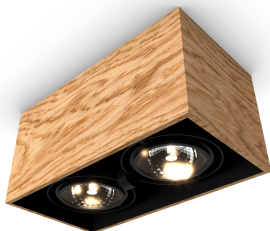

WOODGO SPOT 2X15W 3,0K

Oprawa dekoracyjna LED. Ręcznie wykonana z drewna. Oprawa montowana na suficie do oświetlenia ogólnego lub akcentowego wewnątrz. Oprawa Spot występuje w wersji pojedynczej i podwójnej, a oprawa Spot Mini w wersji pojedynczej, podwójnej i potrójnej oraz różnych typach ręcznie giętego fornirowanego drewna (klon, dąb, wiśnia, orzech, palisander oraz biała). Oprawa dostosowana do źródeł retrofitowych z trzonkiem G53 w komplecie z zasilaczem. Wysoka jakość materiału wykończenia pozwala na uzyskanie niepowtarzalnego efektu aranżacji wewnątrz. Bardzo prosty sposób montażu zapewnia wysoki komfort użytkowania. Klasa efektywności energetycznej:

W skład oprawy wchodzi wbudowane lampy LED w klasie EEL: A; A+; A++.

Nie można wymieniać lampy w oprawie.

- IP: 20
- Barwa światła: 2700-3500
- Strumień świetlny oprawy: 2x720 lm

Nazwa	Kod	Kolor	Zasilanie	Moc	Typ źródła światła	Strumień świetlny oprawy	Temperatura barwowa nowoczesne oświetlenie
WOODGO SPOT 2x15W 3,0K	019-010000	BIAŁY	230V	2x15W	LED	2x720 lm	3000K

Klasa efektywności energetycznej: W skład oprawy wchodzi wbudowane lampy LED w klasie EEI: A; A+; A++. Nie można wymieniać lampy w oprawie.