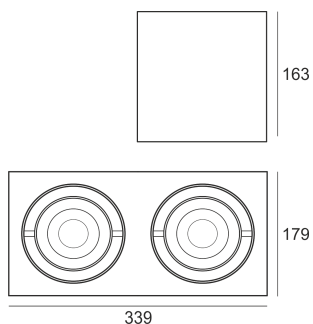

WOODGO SPOT 2X15W 4,0K

Oprawa dekoracyjna LED. Ręcznie wykonana z drewna. Oprawa montowana na suficie do oświetlenia ogólnego lub akcentowego wewnątrz. Oprawa Spot występuje w wersji pojedynczej i podwójnej, a oprawa Spot Mini w wersji pojedynczej, podwójnej i potrójnej oraz różnych typach ręcznie giętego fornirowanego drewna (klon, dąb, wiśnia, orzech, palisander oraz biała). Oprawa dostosowana do źródeł retrofitowych z trzonkiem G53 w komplecie z zasilaczem. Wysoka jakość materiału wykończenia pozwala na uzyskanie niepowtarzalnego efektu aranżacji wewnątrz. Bardzo prosty sposób montażu zapewnia wysoki komfort użytkowania. Klasa efektywności energetycznej:

W skład oprawy wchodzi wbudowane lampy LED w klasie EEL: A; A+; A++.

Nie można wymieniać lampy w oprawie.

- IP: 20
- Barwa światła: 3500-4000, Zimna
- Strumień świetlny oprawy: 2x720 lm

| Nazwa | Kod | Kolor | Zasilanie | Moc | Typ źródła światła | Strumień świetlny oprawy | Temperatura barwowa nowoczesne oświetlenie |
|--|------------|-------|-----------|-------|--------------------|--------------------------|---|
| WOODGO SPOT 2x15W 4,0K | 019-010000 | BIAŁY | 230V | 2x15W | LED | 2x720 lm | 4000K |