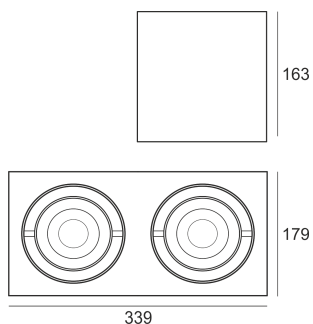

## WOODGO SPOT 2X15W 4,0K

Oprawa dekoracyjna LED. Ręcznie wykonana z drewna. Oprawa montowana na suficie do oświetlenia ogólnego lub akcentowego wewnątrz. Oprawa Spot występuje w wersji pojedynczej i podwójnej, a oprawa Spot Mini w wersji pojedynczej, podwójnej i potrójnej oraz różnych typach ręcznie giętego fornirowanego drewna (klon, dąb, wiśnia, orzech, palisander oraz biała). Oprawa dostosowana do źródeł retrofitowych z trzonkiem G53 w komplecie z zasilaczem. Wysoka jakość materiału wykończenia pozwala na uzyskanie niepowtarzalnego efektu aranżacji wewnątrz. Bardzo prosty sposób montażu zapewnia wysoki komfort użytkowania. Klasa efektywności energetycznej:

W skład oprawy wchodzi wbudowane lampy LED w klasie EEL: A; A+; A++.

Nie można wymieniać lampy w oprawie.

- IP: 20
- Barwa światła: 3500-4000, Zimna
- Strumień świetlny oprawy: 2x720 lm

Nazwa	Kod	Kolor	Zasilanie	Moc	Typ źródła światła	Strumień świetlny oprawy	Temperatura barwowa nowoczesne oświetlenie
<a href="#">WOODGO SPOT 2x15W 4,0K</a>	019-010000	BIAŁY	230V	2x15W	LED	2x720 lm	4000K