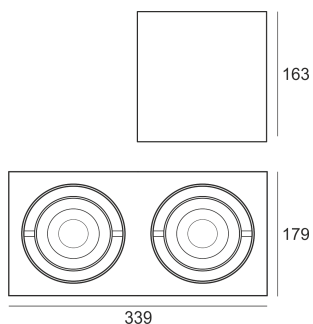

## WOODGO SPOT 2X15W 4,0K

Oprawa dekoracyjna LED. Ręcznie wykonana z drewna. Oprawa montowana na suficie do oświetlenia ogólnego lub akcentowego wewnątrz. Oprawa Spot występuje w wersji pojedynczej i podwójnej, a oprawa Spot Mini w wersji pojedynczej, podwójnej i potrójnej oraz różnych typach ręcznie giętego fornirowanego drewna (klon, dąb, wiśnia, orzech, palisander oraz biała). Oprawa dostosowana do źródeł retrofitowych z trzonkiem G53 w komplecie z zasilaczem. Wysoka jakość materiału wykończenia pozwala na uzyskanie niepowtarzalnego efektu aranżacji wewnątrz. Bardzo prosty sposób montażu zapewnia wysoki komfort użytkowania. Klasa efektywności energetycznej:

W skład oprawy wchodzi wbudowane lampy LED w klasie EEL: A; A+; A++.

Nie można wymieniać lampy w oprawie.

- IP: 20
- Barwa światła: 3500-4000, Zimna
- Strumień świetlny oprawy: 2x720 lm

Nazwa	Kod	Kolor	Zasilanie	Moc	Typ źródła światła	Strumień świetlny oprawy	Temperatura barwowa
<a href="#">WOODGO SPOT 2x15W 4,0K</a>	019-010000	BIAŁY	230V	2x15W	LED	2x720 lm	4000K