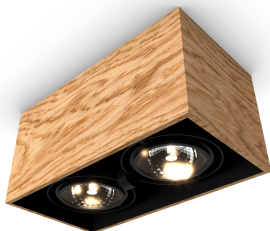

## WOODGO SPOT 2X15W 4,0K

Oprawa dekoracyjna LED. Ręcznie wykonana z drewna. Oprawa montowana na suficie do oświetlenia ogólnego lub akcentowego wewnątrz. Oprawa Spot występuje w wersji pojedynczej i podwójnej, a oprawa Spot Mini w wersji pojedynczej, podwójnej i potrójnej oraz różnych typach ręcznie giętego fornirowanego drewna (klon, dąb, wiśnia, orzech, palisander oraz biała). Oprawa dostosowana do źródeł retrofitowych z trzonkiem G53 w komplecie z zasilaczem. Wysoka jakość materiału wykończenia pozwala na uzyskanie niepowtarzalnego efektu aranżacji wewnątrz. Bardzo prosty sposób montażu zapewnia wysoki komfort użytkowania. Klasa efektywności energetycznej:

W skład oprawy wchodzi wbudowane lampy LED w klasie EEL: A; A+; A++.

Nie można wymieniać lampy w oprawie.

- IP: 20
- Barwa światła: 3500-4000, Zimna
- Strumień świetlny oprawy: 2x720 lm

Nazwa	Kod	Kolor	Zasilanie	Moc	Typ źródła światła	Strumień świetlny oprawy	Temperatura barwowa
<a href="#">WOODGO SPOT 2x15W 4,0K</a>	019-010000	BIAŁY	230V	2x15W	LED	2x720 lm	4000K

Klasa efektywności energetycznej: W skład oprawy wchodzi wbudowane lampy LED w klasie EEI: A; A+; A++. Nie można wymieniać lampy w oprawie.