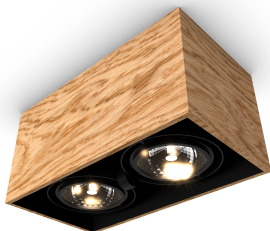

## WOODGO SPOT 2X15W 4,0K

Oprawa dekoracyjna LED. Ręcznie wykonana z drewna. Oprawa montowana na suficie do oświetlenia ogólnego lub akcentowego wewnątrz. Oprawa Spot występuje w wersji pojedynczej i podwójnej, a oprawa Spot Mini w wersji pojedynczej, podwójnej i potrójnej oraz różnych typach ręcznie giętego fornirowanego drewna (klon, dąb, wiśnia, orzech, palisander oraz biała). Oprawa dostosowana do źródeł retrofitowych z trzonkiem G53 w komplecie z zasilaczem. Wysoka jakość materiału wykończenia pozwala na uzyskanie niepowtarzalnego efektu aranżacji wewnątrz. Bardzo prosty sposób montażu zapewnia wysoki komfort użytkowania. Klasa efektywności energetycznej:

W skład oprawy wchodzi wbudowane lampy LED w klasie EEL: A; A+; A++.

Nie można wymieniać lampy w oprawie.

- IP: 20
- Barwa światła: 3500-4000, Zimna
- Strumień świetlny oprawy: 2x720 lm

Nazwa	Kod	Kolor	Zasilanie	Moc	Typ źródła światła	Strumień świetlny oprawy	Temperatura barwowa nowoczesne oświetlenie
<a href="#">WOODGO SPOT 2x15W 4,0K</a>	019-010000	BIAŁY	230V	2x15W	LED	2x720 lm	4000K

Klasa efektywności energetycznej: W skład oprawy wchodzi wbudowane lampy LED w klasie EEI: A; A+; A++. Nie można wymieniać lampy w oprawie.