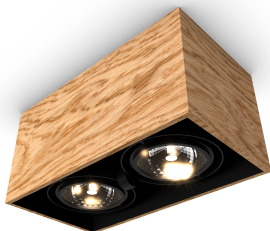

WOODGO SPOT 2X15W 4,0K

Oprawa dekoracyjna LED. Ręcznie wykonana z drewna. Oprawa montowana na suficie do oświetlenia ogólnego lub akcentowego wewnątrz. Oprawa Spot występuje w wersji pojedynczej i podwójnej, a oprawa Spot Mini w wersji pojedynczej, podwójnej i potrójnej oraz różnych typach ręcznie giętego fornirowanego drewna (klon, dąb, wiśnia, orzech, palisander oraz biała). Oprawa dostosowana do źródeł retrofitowych z trzonkiem G53 w komplecie z zasilaczem. Wysoka jakość materiału wykończenia pozwala na uzyskanie niepowtarzalnego efektu aranżacji wewnątrz. Bardzo prosty sposób montażu zapewnia wysoki komfort użytkowania. Klasa efektywności energetycznej:

W skład oprawy wchodzi wbudowane lampy LED w klasie EEL: A; A+; A++.

Nie można wymieniać lampy w oprawie.

- IP: 20
- Barwa światła: 3500-4000, Zimna
- Strumień świetlny oprawy: 2x720 lm

| Nazwa | Kod | Kolor | Zasilanie | Moc | Typ źródła światła | Strumień świetlny oprawy | Temperatura barwowa nowoczesne oświetlenie |
|--|------------|-------|-----------|-------|--------------------|--------------------------|---|
| WOODGO SPOT 2x15W 4,0K | 019-010000 | BIAŁY | 230V | 2x15W | LED | 2x720 lm | 4000K |

Klasa efektywności energetycznej: W skład oprawy wchodzi wbudowane lampy LED w klasie EEI: A; A+; A++. Nie można wymieniać lampy w oprawie.