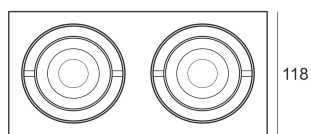

WOODGO SPOT 2X6W 3,0K

130

118

217

Oprawa dekoracyjna LED. Ręcznie wykonana z drewna. Oprawa montowana na suficie do oświetlenia ogólnego lub akcentowego wewnątrz. Oprawa Spot występuje w wersji pojedynczej i podwójnej, a oprawa Spot Mini w wersji pojedynczej, podwójnej i potrójnej oraz różnych typach ręcznie giętego fornirowanego drewna (klon, dąb, wiśnia, orzech, palisander oraz biała). Oprawa dostosowana do źródeł retrofitowych z trzonkiem G53 w komplecie z zasilaczem. Wysoka jakość materiału wykończenia pozwala na uzyskanie niepowtarzalnego efektu aranżacji wewnątrz. Bardzo prosty sposób montażu zapewnia wysoki komfort użytkowania. Klasa efektywności energetycznej:

W skład oprawy wchodzi wbudowane lampy LED w klasie EEL: A; A+; A++.

Nie można wymieniać lampy w oprawie.

- IP: 20
- Barwa światła: 2700-3500
- Strumień świetlny oprawy: 2x360 lm

Nazwa	Kod	Kolor	Zasilanie	Moc	Typ źródła światła	Strumień świetlny oprawy	Temperatura barwowa nowoczesne oświetlenie
WOODGO SPOT 2x6W 3,0K	016-010000	BIAŁY	230V	2x6W	LED	2x360 lm	3000K