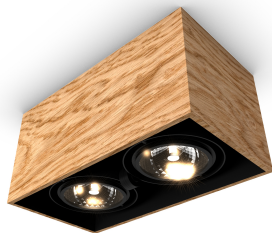

WOODGO SPOT 2X6W 3,0K

Oprawa dekoracyjna LED. Ręcznie wykonana z drewna. Oprawa montowana na suficie do oświetlenia ogólnego lub akcentowego wewnątrz. Oprawa Spot występuje w wersji pojedynczej i podwójnej, a oprawa Spot Mini w wersji pojedynczej, podwójnej i potrójnej oraz różnych typach ręcznie giętego fornirowanego drewna (klon, dąb, wiśnia, orzech, palisander oraz biała). Oprawa dostosowana do źródeł retrofitowych z trzonkiem G53 w komplecie z zasilaczem. Wysoka jakość materiału wykończenia pozwala na uzyskanie niepowtarzalnego efektu aranżacji wewnątrz. Bardzo prosty sposób montażu zapewnia wysoki komfort użytkowania. Klasa efektywności energetycznej:

W skład oprawy wchodzi wbudowane lampy LED w klasie EEL: A; A+; A++.

Nie można wymieniać lampy w oprawie.

- IP: 20
- Barwa światła: 2700-3500
- Strumień świetlny oprawy: 2x360 lm

Nazwa	Kod	Kolor	Zasilanie	Moc	Typ źródła światła	Strumień świetlny oprawy	Temperatura barwowa
WOODGO SPOT 2x6W 3,0K	016-010000	BIAŁY	230V	2x6W	LED	2x360 lm	3000K

Klasa efektywności energetycznej: W skład oprawy wchodzi wbudowane lampy LED w klasie EEI: A; A+; A++. Nie można wymieniać lampy w oprawie.