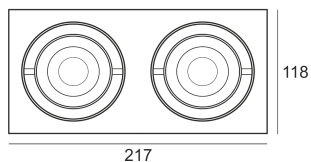

WOODGO SPOT 2X6W 3,0K

Oprawa dekoracyjna LED. Ręcznie wykonana z drewna. Oprawa montowana na suficie do oświetlenia ogólnego lub akcentowego wewnątrz. Oprawa Spot występuje w wersji pojedynczej i podwójnej, a oprawa Spot Mini w wersji pojedynczej, podwójnej i potrójnej oraz różnych typach ręcznie giętego fornirowanego drewna (klon, dąb, wiśnia, orzech, palisander oraz biała). Oprawa dostosowana do źródeł retrofitowych z trzonkiem G53 w komplecie z zasilaczem. Wysoka jakość materiału wykończenia pozwala na uzyskanie niepowtarzalnego efektu aranżacji wewnątrz. Bardzo prosty sposób montażu zapewnia wysoki komfort użytkowania. Klasa efektywności energetycznej:

W skład oprawy wchodzi wbudowane lampy LED w klasie EEL: A; A+; A++.

Nie można wymieniać lampy w oprawie.

- IP: 20
- Barwa światła: 2700-3500
- Strumień świetlny oprawy: 2x360 lm

Nazwa	Kod	Kolor	Zasilanie	Moc	Typ źródła światła	Strumień świetlny oprawy	Temperatura barwowa
WOODGO SPOT 2x6W 3,0K	016-010000	BIAŁY	230V	2x6W	LED	2x360 lm	3000K