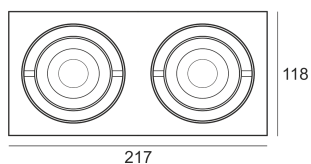

WOODGO SPOT 2X6W 3,0K

Oprawa dekoracyjna LED. Ręcznie wykonana z drewna. Oprawa montowana na suficie do oświetlenia ogólnego lub akcentowego wnętrz. Oprawa Spot występuje w wersji pojedynczej i podwójnej, a oprawa Spot Mini w wersji pojedynczej, podwójnej i potrójnej oraz różnych typach ręcznie giętego fornirowanego drewna (klon, dąb, wiśnia, orzech, palisander oraz biała). Oprawa dostosowana do źródeł retrofitowych z trzonkiem G53 w komplecie z zasilaczem. Wysoka jakość materiału wykończenia pozwala na uzyskanie niepowtarzalnego efektu aranżacji wnętrz. Bardzo prosty sposób montażu zapewnia wysoki komfort użytkowania. Klasa efektywności energetycznej: W skład oprawy wchodzi wbudowane lampy LED w klasie EEL: A; A+; A++.

Nie można wymieniać lampy w oprawie.

- IP: 20
- Barwa światła: 2700-3500
- Strumień świetlny oprawy: 2x360 lm

Nazwa	Kod	Kolor	Zasilanie	Moc	Typ źródła światła	Strumień świetlny oprawy	Temperatura barwowa
WOODGO SPOT 2x6W 3,0K	016-010000	BIAŁY	230V	2x6W	LED	2x360 lm	3000K