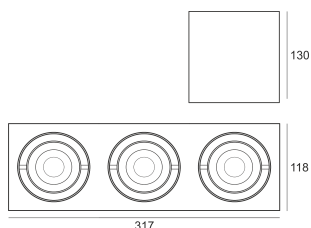

WOODGO SPOT 3X6W 3,0K

Oprawa dekoracyjna LED. Ręcznie wykonana z drewna. Oprawa montowana na suficie do oświetlenia ogólnego lub akcentowego wnętrz. Oprawa Spot występuje w wersji pojedynczej i podwójnej, a oprawa Spot Mini w wersji pojedynczej, podwójnej i potrójnej oraz różnych typach ręcznie giętego fornirowanego drewna (klon, dąb, wiśnia, orzech, palisander oraz biała). Oprawa dostosowana do źródeł retrofitowych z trzonkiem G53 w komplecie z zasilaczem. Wysoka jakość materiału wykończenia pozwala na uzyskanie niepowtarzalnego efektu aranżacji wnętrz. Bardzo prosty sposób montażu zapewnia wysoki komfort użytkowania. Klasa efektywności energetycznej:

W skład oprawy wchodzi wbudowane lampy LED w klasie EEL: A; A+; A++.

Nie można wymieniać lampy w oprawie.

- IP: 20
- Barwa światła: 2700-3500
- Strumień świetlny oprawy: 3x360 lm

Nazwa	Kod	Kolor	Zasilanie	Moc	Typ źródła światła	Strumień świetlny oprawy	Temperatura barwowa
-------	-----	-------	-----------	-----	--------------------	--------------------------	---------------------

WOODGO SPOT_3x6W 3,0K	017-010000	BIAŁY	230V	3x6W	LED	3x360 lm	
-----------------------------	------------	-------	------	------	-----	----------	--

Klasa efektywności energetycznej: W skład oprawy wchodzi wbudowane lampy LED w klasie EEI: A; A+; A++. Nie można wymieniać lampy w oprawie.