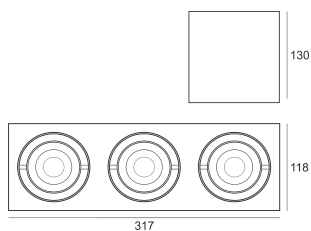

WOODGO SPOT 3X6W 3,0K

Oprawa dekoracyjna LED. Ręcznie wykonana z drewna. Oprawa montowana na suficie do oświetlenia ogólnego lub akcentowego wnętrz. Oprawa Spot występuje w wersji pojedynczej i podwójnej, a oprawa Spot Mini w wersji pojedynczej, podwójnej i potrójnej oraz różnych typach ręcznie giętego fornirowanego drewna (klon, dąb, wiśnia, orzech, palisander oraz biała). Oprawa dostosowana do źródeł retrofitowych z trzonkiem G53 w komplecie z zasilaczem. Wysoka jakość materiału wykończenia pozwala na uzyskanie niepowtarzalnego efektu aranżacji wnętrz. Bardzo prosty sposób montażu zapewnia wysoki komfort użytkowania. Klasa efektywności energetycznej:

W skład oprawy wchodzi wbudowane lampy LED w klasie EEL: A; A+; A++.

Nie można wymieniać lampy w oprawie.

- IP: 20
- Barwa światła: 2700-3500
- Strumień świetlny oprawy: 3x360 lm

Nazwa	Kod	Kolor	Zasilanie	Moc	Typ źródła światła	Strumień świetlny oprawy	Temperatura barwowa
-------	-----	-------	-----------	-----	--------------------	--------------------------	---------------------

WOODGO SPOT_3x6W 3,0K	017-010000	BIAŁY	230V	3x6W	LED	3x360 lm	
-----------------------------	------------	-------	------	------	-----	----------	--

Klasa efektywności energetycznej: W skład oprawy wchodzi wbudowane lampy LED w klasie EEI: A; A+; A++. Nie można wymieniać lampy w oprawie.