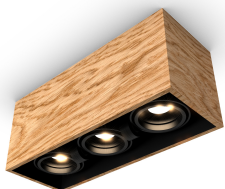

WOODGO SPOT 3X6W 3,0K

Oprawa dekoracyjna LED. Ręcznie wykonana z drewna. Oprawa montowana na suficie do oświetlenia ogólnego lub akcentowego wnętrz. Oprawa Spot występuje w wersji pojedynczej i podwójnej, a oprawa Spot Mini w wersji pojedynczej, podwójnej i potrójnej oraz różnych typach ręcznie giętego fornirowanego drewna (klon, dąb, wiśnia, orzech, palisander oraz biała). Oprawa dostosowana do źródeł retrofitowych z trzonkiem G53 w komplecie z zasilaczem. Wysoka jakość materiału wykończenia pozwala na uzyskanie niepowtarzalnego efektu aranżacji wnętrz. Bardzo prosty sposób montażu zapewnia wysoki komfort użytkowania. Klasa efektywności energetycznej:

W skład oprawy wchodzi wbudowane lampy LED w klasie EEL: A; A+; A++.

Nie można wymieniać lampy w oprawie.

- IP: 20
- Barwa światła: 2700-3500
- Strumień świetlny oprawy: 3x360 lm

Nazwa	Kod	Kolor	Zasilanie	Moc	Typ źródła światła	Strumień świetlny oprawy	Temperatura barwowa
-------	-----	-------	-----------	-----	--------------------	--------------------------	---------------------

WOODGO SPOT_3x6W 3,0K	017-010000	BIAŁY	230V	3x6W	LED	3x360 lm	
-----------------------------	------------	-------	------	------	-----	----------	--

Klasa efektywności energetycznej: W skład oprawy wchodzi wbudowane lampy LED w klasie EEI: A; A+; A++. Nie można wymieniać lampy w oprawie.