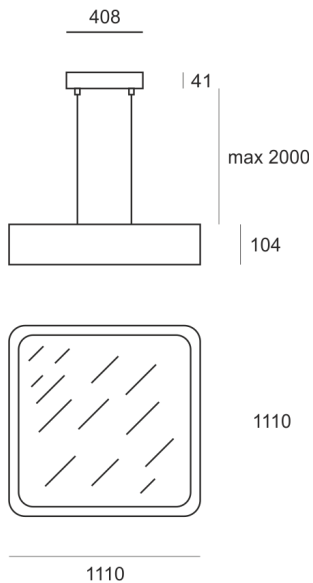

WOODGO KZ 120 35/3,0K

Oprawa dekoracyjna w kształcie kwadratu, przeznaczona do oświetlenia ogólnego, do zamontowania na suficie. Korpus oprawy wykonany jest z drewna. Źródła światła LED przesłonięte są dedykowaną przesłoną opalizowaną LED. Klasa efektywności energetycznej:

W skład oprawy wchodzi wbudowane lampy LED w klasie EEL: A; A+; A++.

Nie można wymieniać lampy w oprawie.

- IP: 20
- Barwa światła: 2700-3500
- Strumień świetlny oprawy: 13920 lm

Nazwa	Kod	Kolor	Zasilanie	Moc	Typ źródła światła	Strumień świetlny oprawy	Temperatura barwowa nowoczesne oświetlenie
WOODGO_KZ_120_35/3,0K	003-010830+010-010000	BIAŁY	230V	200W	LED	13920 lm	3000K