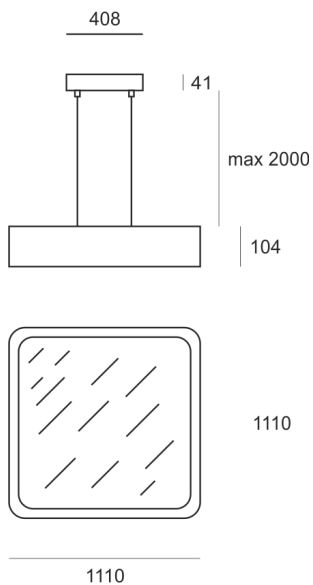

# WOODGO KZ 120 35/3,0K

Oprawa dekoracyjna w kształcie kwadratu, przeznaczona do oświetlenia ogólnego, do zamontowania na suficie. Korpus oprawy wykonany jest z drewna. Źródła światła LED przesłonięte są dedykowaną przesłoną opalizowaną LED. Klasa efektywności energetycznej:

W skład oprawy wchodzi wbudowane lampy LED w klasie EEL: A; A+; A++.

Nie można wymieniać lampy w oprawie.

- IP: 20
- Barwa światła: 2700-3500
- Strumień świetlny oprawy: 13920 lm

Nazwa	Kod	Kolor	Zasilanie	Moc	Typ źródła światła	Strumień świetlny oprawy	Temperatura barwowa nowoczesne oświetlenie
<a href="#">WOODGO_KZ_120_35/3,0K</a>	003-010830+010-010000	BIAŁY	230V	200W	LED	13920 lm	3000K