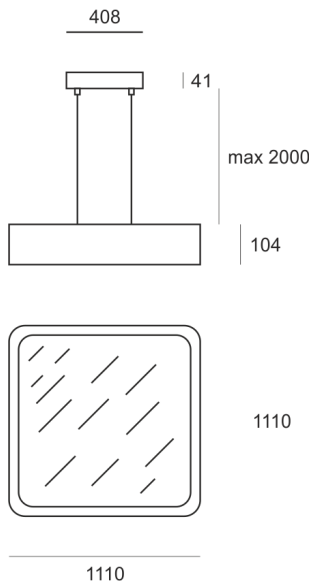

WOODGO KZ 120 35/4,0K

Oprawa dekoracyjna w kształcie kwadratu, przeznaczona do oświetlenia ogólnego, do zamontowania na suficie. Korpus oprawy wykonany jest z drewna. Źródła światła LED przesłonięte są dedykowaną przesłoną opalizowaną LED. Klasa efektywności energetycznej:

W skład oprawy wchodzi wbudowane lampy LED w klasie EEL: A; A+; A++.

Nie można wymieniać lampy w oprawie.

- IP: 20
- Barwa światła: 3500-4000, Zimna
- Strumień świetlny oprawy: 13920 lm

Nazwa	Kod	Kolor	Zasilanie	Moc	Typ źródła światła	Strumień świetlny oprawy	Temperatura barwowa
WOODGO_KZ_120_35/4,0K	003-010840+010-010000	BIAŁY	230V	200W	LED	13920 lm	4000K