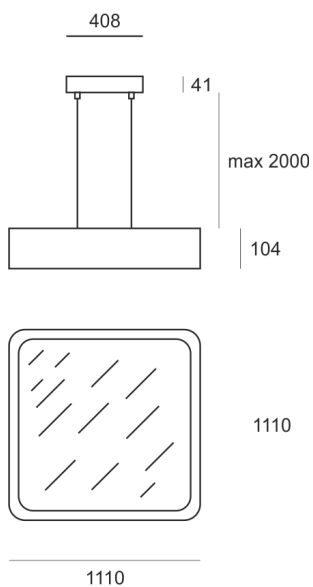

WOODGO KZ 120 35/4,0K

Oprawa dekoracyjna w kształcie kwadratu, przeznaczona do oświetlenia ogólnego, do zamontowania na suficie. Korpus oprawy wykonany jest z drewna. Źródła światła LED przesłonięte są dedykowaną przesłoną opalizowaną LED. Klasa efektywności energetycznej:

W skład oprawy wchodzi wbudowane lampy LED w klasie EEL: A; A+; A++.

Nie można wymieniać lampy w oprawie.

- IP: 20
- Barwa światła: 3500-4000, Zimna
- Strumień świetlny oprawy: 13920 lm

Nazwa	Kod	Kolor	Zasilanie	Moc	Typ źródła światła	Strumień świetlny oprawy	Temperatura barwowa
WOODGO_KZ_120_35/4,0K	003-010840+010-010000	BIAŁY	230V	200W	LED	13920 lm	4000K