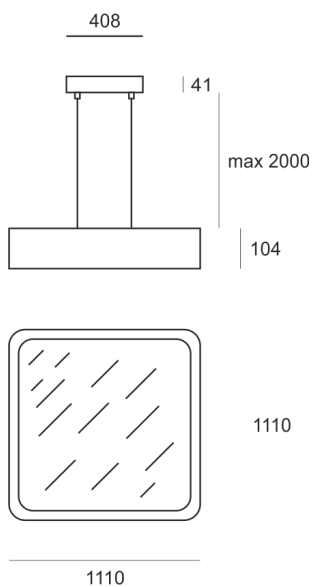

WOODGO KZ 120 35/4,0K

Oprawa dekoracyjna w kształcie kwadratu, przeznaczona do oświetlenia ogólnego, do zamontowania na suficie. Korpus oprawy wykonany jest z drewna. Źródła światła LED przesłonięte są dedykowaną przesłoną opalizowaną LED. Klasa efektywności energetycznej:

W skład oprawy wchodzi wbudowane lampy LED w klasie EEL: A; A+; A++.

Nie można wymieniać lampy w oprawie.

- IP: 20
- Barwa światła: 3500-4000, Zimna
- Strumień świetlny oprawy: 13920 lm

Nazwa	Kod	Kolor	Zasilanie	Moc	Typ źródła światła	Strumień świetlny oprawy	Temperatura barwowa nowoczesne oświetlenie
WOODGO_KZ_120_35/4,0K	003-010840+010-010000	BIAŁY	230V	200W	LED	13920 lm	4000K