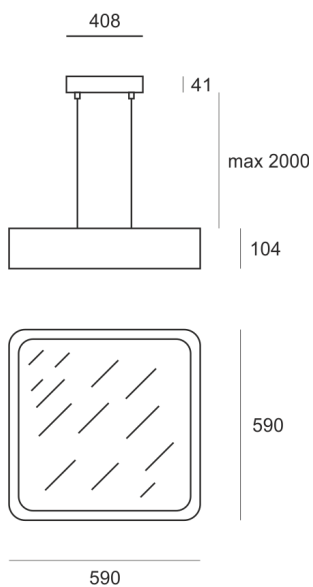

WOODGO KZ 60 35/3,0K

Oprawa dekoracyjna w kształcie kwadratu, przeznaczona do oświetlenia ogólnego, do zamontowania na suficie. Korpus oprawy wykonany jest z drewna. Źródła światła LED przestonowane są dedykowaną przestoną opalizowaną LED. Klasa efektywności energetycznej:

W skład oprawy wchodzi wbudowane lampy LED w klasie EEL: A; A+; A++.

Nie można wymieniać lampy w oprawie.

- IP: 20
- Barwa światła: 2700-3500
- Strumień świetlny oprawy: 3480 lm

Nazwa	Kod	Kolor	Zasilanie	Moc	Typ źródła światła	Strumień świetlny oprawy	Temperatura barwowa nowoczesne oświetlenie
WOODGO_KZ_60_35/3,0K	001-010830+010-010000	BIAŁY	230V	50W	LED	3480 lm	3000K