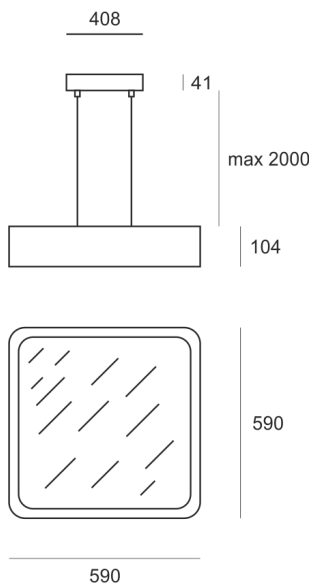

# WOODGO KZ 60 35/3,0K

Oprawa dekoracyjna w kształcie kwadratu, przeznaczona do oświetlenia ogólnego, do zamontowania na suficie. Korpus oprawy wykonany jest z drewna. Źródła światła LED przesłonięte są dedykowaną przesłoną opalizowaną LED. Klasa efektywności energetycznej:

W skład oprawy wchodzi wbudowane lampy LED w klasie EEL: A; A+; A++.

Nie można wymieniać lampy w oprawie.

- IP: 20
- Barwa światła: 2700-3500
- Strumień świetlny oprawy: 3480 lm

Nazwa	Kod	Kolor	Zasilanie	Moc	Typ źródła światła	Strumień świetlny oprawy	Temperatura barwowa nowoczesne oświetlenie
<a href="#">WOODGO_KZ_60_35/3,0K</a>	001-010830+010-010000	BIAŁY	230V	50W	LED	3480 lm	3000K