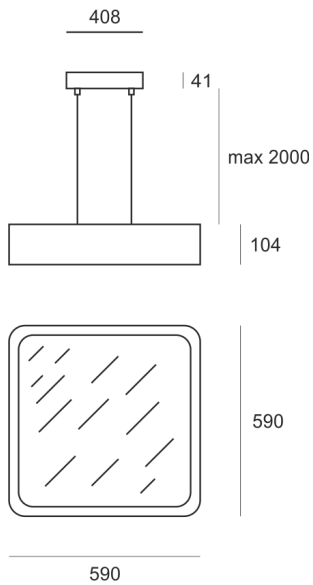

WOODGO KZ 60 35/3,0K

Oprawa dekoracyjna w kształcie kwadratu, przeznaczona do oświetlenia ogólnego, do zamontowania na suficie. Korpus oprawy wykonany jest z drewna. Źródła światła LED przestonowane są dedykowaną przestoną opalizowaną LED. Klasa efektywności energetycznej:

W skład oprawy wchodzi wbudowane lampy LED w klasie EEL: A; A+; A++.

Nie można wymieniać lampy w oprawie.

- IP: 20
- Barwa światła: 2700-3500
- Strumień świetlny oprawy: 3480 lm

Nazwa	Kod	Kolor	Zasilanie	Moc	Typ źródła światła	Strumień świetlny oprawy	Temperatura barwowa
WOODGO_KZ_60_35/3,0K	001-010830+010-010000	BIAŁY	230V	50W	LED	3480 lm	3000K