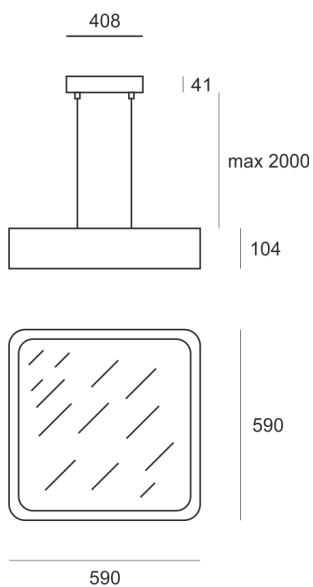

WOODGO KZ 60 35/4,0K

Oprawa dekoracyjna w kształcie kwadratu, przeznaczona do oświetlenia ogólnego, do zamontowania na suficie. Korpus oprawy wykonany jest z drewna. Źródła światła LED przestonowane są dedykowaną przestoną opalizowaną LED. Klasa efektywności energetycznej:

W skład oprawy wchodzi wbudowane lampy LED w klasie EEL: A; A+; A++.

Nie można wymieniać lampy w oprawie.

- IP: 20
- Barwa światła: 3500-4000, Zimna
- Strumień świetlny oprawy: 3480 lm

Nazwa	Kod	Kolor	Zasilanie	Moc	Typ źródła światła	Strumień świetlny oprawy	Temperatura barwowa
WOODGO_KZ_60_35/4,0K	001-010840+010-010000	BIAŁY	230V	50W	LED	3480 lm	4000K