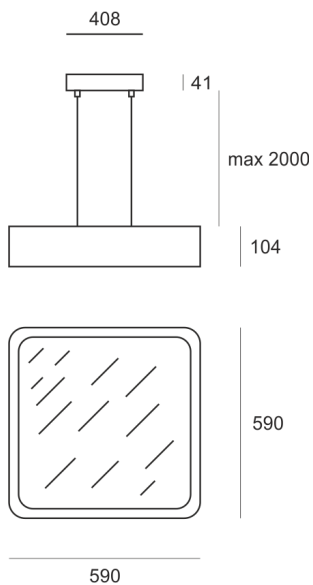

WOODGO KZ 60 35/4,0K

Oprawa dekoracyjna w kształcie kwadratu, przeznaczona do oświetlenia ogólnego, do zamontowania na suficie. Korpus oprawy wykonany jest z drewna. Źródła światła LED przestonowane są dedykowaną przestoną opalizowaną LED. Klasa efektywności energetycznej:

W skład oprawy wchodzi wbudowane lampy LED w klasie EEL: A; A+; A++.

Nie można wymieniać lampy w oprawie.

- IP: 20
- Barwa światła: 3500-4000, Zimna
- Strumień świetlny oprawy: 3480 lm

Nazwa	Kod	Kolor	Zasilanie	Moc	Typ źródła światła	Strumień świetlny oprawy	Temperatura barwowa
WOODGO_KZ_60_35/4,0K	001-010840+010-010000	BIAŁY	230V	50W	LED	3480 lm	4000K