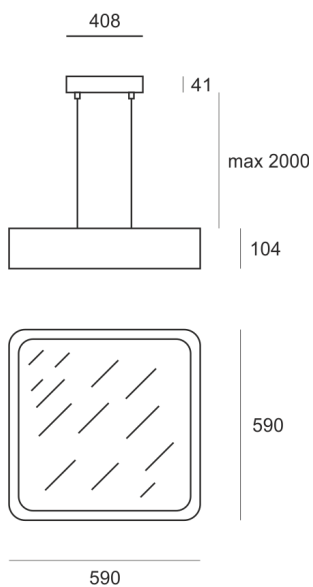

# WOODGO KZ 60 35/4,0K

Oprawa dekoracyjna w kształcie kwadratu, przeznaczona do oświetlenia ogólnego, do zamontowania na suficie. Korpus oprawy wykonany jest z drewna. Źródła światła LED przestonowane są dedykowaną przestoną opalizowaną LED. Klasa efektywności energetycznej:

W skład oprawy wchodzi wbudowane lampy LED w klasie EEL: A; A+; A++.

Nie można wymieniać lampy w oprawie.

- IP: 20
- Barwa światła: 3500-4000, Zimna
- Strumień świetlny oprawy: 3480 lm

| Nazwa                                | Kod                   | Kolor | Zasilanie | Moc | Typ źródła światła | Strumień świetlny oprawy | Temperatura barwowa<br>nowoczesne oświetlenie |
|--------------------------------------|-----------------------|-------|-----------|-----|--------------------|--------------------------|---|
| <a href="#">WOODGO_KZ_60_35/4,0K</a> | 001-010840+010-010000 | BIAŁY | 230V      | 50W | LED                | 3480 lm                  | 4000K   |