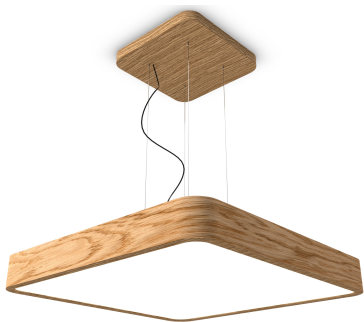

WOODGO KZ 90 35/3,0K

Oprawa dekoracyjna w kształcie kwadratu, przeznaczona do oświetlenia ogólnego, do zamontowania na suficie. Korpus oprawy wykonany jest z drewna. Źródła światła LED przestonowane są dedykowaną przestoną opalizowaną LED. Klasa efektywności energetycznej:

W skład oprawy wchodzi wbudowane lampy LED w klasie EEL: A; A+; A++.

Nie można wymieniać lampy w oprawie.

- IP: 20
- Barwa światła: 2700-3500
- Strumień świetlny oprawy: 7830 lm

Nazwa	Kod	Kolor	Zasilanie	Moc	Typ źródła światła	Strumień świetlny oprawy	Temperatura barwna
WOODGO_KZ_90_35/3,0K	002-010830+010-010000	BIAŁY	230V	112W	LED	7830 lm	3000K

Klasa efektywności energetycznej: W skład oprawy wchodzi wbudowane lampy LED w klasie EEI: A; A+; A++. Nie można wymieniać lampy w oprawie.