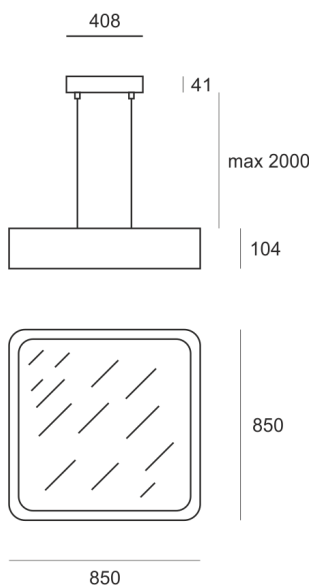

WOODGO KZ 90 35/3,0K

Oprawa dekoracyjna w kształcie kwadratu, przeznaczona do oświetlenia ogólnego, do zamontowania na suficie. Korpus oprawy wykonany jest z drewna. Źródła światła LED przestonowane są dedykowaną przestoną opalizowaną LED. Klasa efektywności energetycznej:

W skład oprawy wchodzi wbudowane lampy LED w klasie EEL: A; A+; A++.

Nie można wymieniać lampy w oprawie.

- IP: 20
- Barwa światła: 2700-3500
- Strumień świetlny oprawy: 7830 lm

Nazwa	Kod	Kolor	Zasilanie	Moc	Typ źródła światła	Strumień świetlny oprawy	Temperatura barwowa
WOODGO_KZ_90_35/3,0K	002-010830+010-010000	BIAŁY	230V	112W	LED	7830 lm	3000K