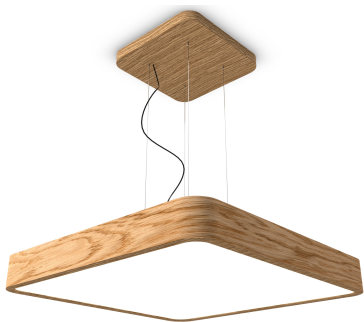

WOODGO KZ 90 35/3,0K

Oprawa dekoracyjna w kształcie kwadratu, przeznaczona do oświetlenia ogólnego, do zamontowania na suficie. Korpus oprawy wykonany jest z drewna. Źródła światła LED przesłonięte są dedykowaną przesłoną opalizowaną LED. Klasa efektywności energetycznej:

W skład oprawy wchodzi wbudowane lampy LED w klasie EEL: A; A+; A++.

Nie można wymieniać lampy w oprawie.

- IP: 20
- Barwa światła: 2700-3500
- Strumień świetlny oprawy: 7830 lm

Nazwa	Kod	Kolor	Zasilanie	Moc	Typ źródła światła	Strumień świetlny oprawy	Temperatura barwowa
WOODGO_KZ_90_35/3,0K	002-010830+010-010000	BIAŁY	230V	112W	LED	7830 lm	3000K

Klasa efektywności energetycznej: W skład oprawy wchodzi wbudowane lampy LED w klasie EEI: A; A+; A++. Nie można wymieniać lampy w oprawie.