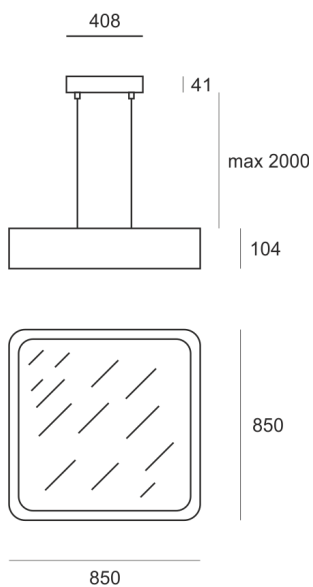

WOODGO KZ 90 35/3,0K

Oprawa dekoracyjna w kształcie kwadratu, przeznaczona do oświetlenia ogólnego, do zamontowania na suficie. Korpus oprawy wykonany jest z drewna. Źródła światła LED przesłonięte są dedykowaną przesłoną opalizowaną LED. Klasa efektywności energetycznej:

W skład oprawy wchodzi wbudowane lampy LED w klasie EEL: A; A+; A++.

Nie można wymieniać lampy w oprawie.

- IP: 20
- Barwa światła: 2700-3500
- Strumień świetlny oprawy: 7830 lm

Nazwa	Kod	Kolor	Zasilanie	Moc	Typ źródła światła	Strumień świetlny oprawy	Temperatura barwowa
WOODGO_KZ_90_35/3,0K	002-010830+010-010000	BIAŁY	230V	112W	LED	7830 lm	3000K