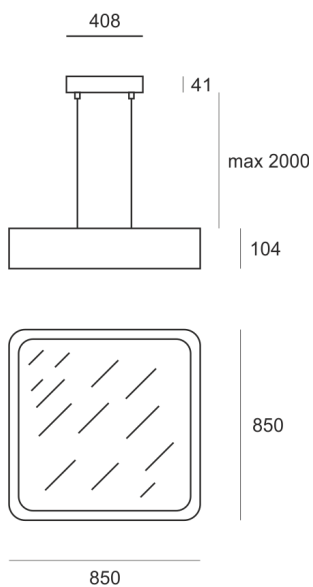

WOODGO KZ 90 35/3,0K

Oprawa dekoracyjna w kształcie kwadratu, przeznaczona do oświetlenia ogólnego, do zamontowania na suficie. Korpus oprawy wykonany jest z drewna. Źródła światła LED przestonowane są dedykowaną przestoną opalizowaną LED. Klasa efektywności energetycznej:

W skład oprawy wchodzi wbudowane lampy LED w klasie EEL: A; A+; A++.

Nie można wymieniać lampy w oprawie.

- IP: 20
- Barwa światła: 2700-3500
- Strumień świetlny oprawy: 7830 lm

Nazwa	Kod	Kolor	Zasilanie	Moc	Typ źródła światła	Strumień świetlny oprawy	Temperatura barwna
WOODGO_KZ_90_35/3,0K	002-010830+010-010000	BIAŁY	230V	112W	LED	7830 lm	3000K