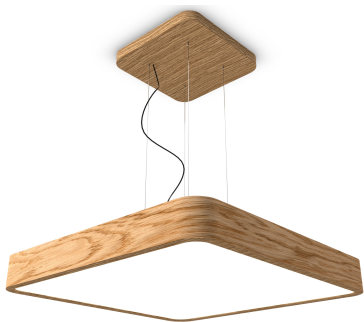

WOODGO KZ 90 35/4,0K

Oprawa dekoracyjna w kształcie kwadratu, przeznaczona do oświetlenia ogólnego, do zamontowania na suficie. Korpus oprawy wykonany jest z drewna. Źródła światła LED przesłonięte są dedykowaną przesłoną opalizowaną LED. Klasa efektywności energetycznej:

W skład oprawy wchodzi wbudowane lampy LED w klasie EEL: A; A+; A++.

Nie można wymieniać lampy w oprawie.

- IP: 20
- Barwa światła: 3500-4000, Zimna
- Strumień świetlny oprawy: 7830 lm

Nazwa	Kod	Kolor	Zasilanie	Moc	Typ źródła światła	Strumień świetlny oprawy	Temperatura barwowa
WOODGO_KZ_90_35/4,0K	002-010840+010-010000	BIAŁY	230V	112W	LED	7830 lm	4000K

Klasa efektywności energetycznej: W skład oprawy wchodzi wbudowane lampy LED w klasie EEI: A; A+; A++. Nie można wymieniać lampy w oprawie.