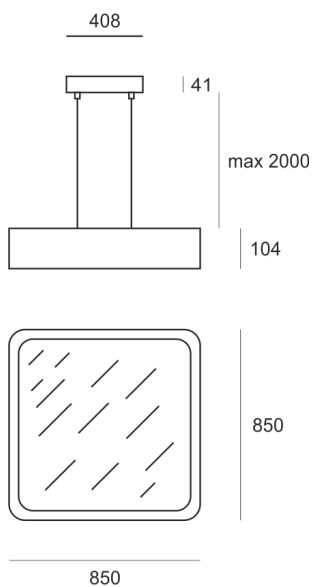

WOODGO KZ 90 35/4,0K

Oprawa dekoracyjna w kształcie kwadratu, przeznaczona do oświetlenia ogólnego, do zamontowania na suficie. Korpus oprawy wykonany jest z drewna. Źródła światła LED przesłonięte są dedykowaną przesłoną opalizowaną LED. Klasa efektywności energetycznej:

W skład oprawy wchodzi wbudowane lampy LED w klasie EEL: A; A+; A++.

Nie można wymieniać lampy w oprawie.

- IP: 20
- Barwa światła: 3500-4000, Zimna
- Strumień świetlny oprawy: 7830 lm

Nazwa	Kod	Kolor	Zasilanie	Moc	Typ źródła światła	Strumień świetlny oprawy	Temperatura barwowa
WOODGO_KZ_90_35/4,0K	002-010840+010-010000	BIAŁY	230V	112W	LED	7830 lm	4000K