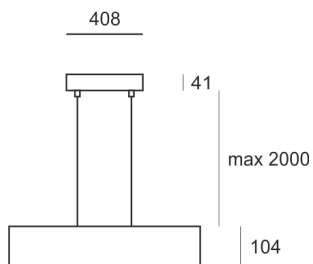

WOODGO RZ 120 35/3,0K

1110

Oprawa dekoracyjna w kształcie okręgu, przeznaczona do oświetlenia ogólnego, do zamontowania na suficie. Korpus oprawy wykonany jest z drewna. Źródła światła LED przesłonięte są dedykowaną przesłoną opalizowaną LED. Klasa efektywności energetycznej: W skład oprawy wchodzi wbudowane lampy LED w klasie EEI: A; A+; A++.

Nie można wymieniać lampy w oprawie.

- IP: 20
- Barwa światła: 2700-3500
- Strumień świetlny oprawy: 13000 lm

Nazwa	Kod	Kolor	Zasilanie	Moc	Typ źródła światła	Strumień świetlny oprawy	Temperatura barwowa
WOODGO_RZ_120_35/3,0K	006-010830+011-010000	BIAŁY	230V	159W	LED	13000 lm	3000K