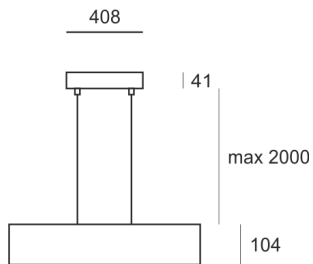

# WOODGO RZ 120 35/3,0K

1110

Oprawa dekoracyjna w kształcie okręgu, przeznaczona do oświetlenia ogólnego, do zamontowania na suficie. Korpus oprawy wykonany jest z drewna. Źródła światła LED przesłonięte są dedykowaną przesłoną opalizowaną LED. Klasa efektywności energetycznej: W skład oprawy wchodzi wbudowane lampy LED w klasie EEI: A; A+; A++.

Nie można wymieniać lampy w oprawie.

- IP: 20
- Barwa światła: 2700-3500
- Strumień świetlny oprawy: 13000 lm

Nazwa	Kod	Kolor	Zasilanie	Moc	Typ źródła światła	Strumień świetlny oprawy	Temperatura barwowa nowoczesne oświetlenie
<a href="#">WOODGO_RZ_120_35/3,0K</a>	006-010830+011-010000	BIAŁY	230V	159W	LED	13000 lm	3000K