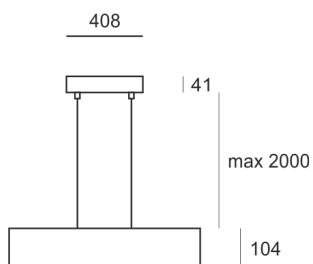

WOODGO RZ 120 35/4,0K

1110

Oprawa dekoracyjna w kształcie okręgu, przeznaczona do oświetlenia ogólnego, do zamontowania na suficie. Korpus oprawy wykonany jest z drewna. Źródła światła LED przesłonięte są dedykowaną przesłoną opalizowaną LED. Klasa efektywności energetycznej: W skład oprawy wchodzi wbudowane lampy LED w klasie EEI: A; A+; A++.

Nie można wymieniać lampy w oprawie.

- IP: 20
- Barwa światła: 3500-4000, Zimna
- Strumień świetlny oprawy: 13000 lm

Nazwa	Kod	Kolor	Zasilanie	Moc	Typ źródła światła	Strumień świetlny oprawy	Temperatura barwowa nowoczesne oświetlenie
WOODGO_RZ_120_35/4,0K	006-010840+011-010000	BIAŁY	230V	159W	LED	13000 lm	4000K