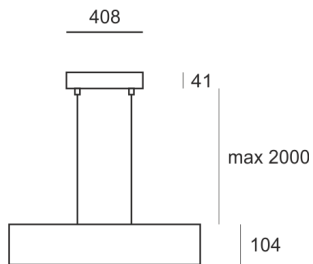

WOODGO RZ 120 35/4,0K

1110

Oprawa dekoracyjna w kształcie okręgu, przeznaczona do oświetlenia ogólnego, do zamontowania na suficie. Korpus oprawy wykonany jest z drewna. Źródła światła LED przesłonięte są dedykowaną przesłoną opalizowaną LED. Klasa efektywności energetycznej: W skład oprawy wchodzi wbudowane lampy LED w klasie EEL: A; A+; A++.

Nie można wymieniać lampy w oprawie.

- IP: 20
- Barwa światła: 3500-4000, Zimna
- Strumień świetlny oprawy: 13000 lm

Nazwa	Kod	Kolor	Zasilanie	Moc	Typ źródła światła	Strumień świetlny oprawy	Temperatura barwowa nowoczesne oświetlenie
WOODGO_RZ_120_35/4,0K	006-010840+011-010000	BIAŁY	230V	159W	LED	13000 lm	4000K