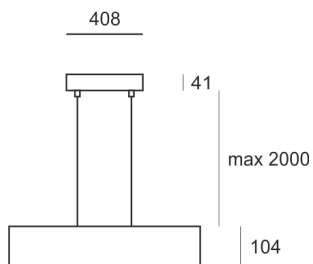

# WOODGO RZ 60 35/3,0K

590

Oprawa dekoracyjna w kształcie okręgu, przeznaczona do oświetlenia ogólnego, do zamontowania na suficie. Korpus oprawy wykonany jest z drewna. Źródła światła LED przesłonięte są dedykowaną przesłoną opalizowaną LED. Klasa efektywności energetycznej: W skład oprawy wchodzi wbudowane lampy LED w klasie EEI: A; A+; A++.

Nie można wymieniać lampy w oprawie.

- IP: 20
- Barwa światła: 2700-3500
- Strumień świetlny oprawy: 3180 lm

Nazwa	Kod	Kolor	Zasilanie	Moc	Typ źródła światła	Strumień świetlny oprawy	Temperatura barwowa
<a href="#">WOODGO_RZ_60_35/3,0K</a>	004-010830+011-010000	BIAŁY	230V	39W	LED	3180 lm	3000K