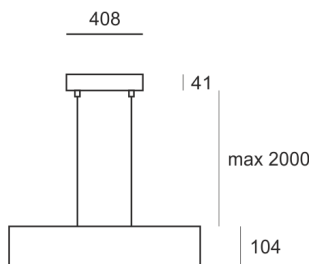

WOODGO RZ 60 35/3,0K

590

Oprawa dekoracyjna w kształcie okręgu, przeznaczona do oświetlenia ogólnego, do zamontowania na suficie. Korpus oprawy wykonany jest z drewna. Źródła światła LED przesłonięte są dedykowaną przesłoną opalizowaną LED. Klasa efektywności energetycznej: W skład oprawy wchodzi wbudowane lampy LED w klasie EEL: A; A+; A++.

Nie można wymieniać lampy w oprawie.

- IP: 20
- Barwa światła: 2700-3500
- Strumień świetlny oprawy: 3180 lm

Nazwa	Kod	Kolor	Zasilanie	Moc	Typ źródła światła	Strumień świetlny oprawy	Temperatura barwowa
WOODGO_RZ_60_35/3,0K	004-010830+011-010000	BIAŁY	230V	39W	LED	3180 lm	3000K