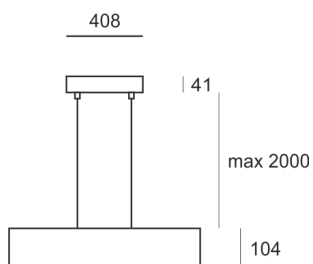

# WOODGO RZ 60 35/4,0K

590

Oprawa dekoracyjna w kształcie okręgu, przeznaczona do oświetlenia ogólnego, do zamontowania na suficie. Korpus oprawy wykonany jest z drewna. Źródła światła LED przesłonięte są dedykowaną przesłoną opalizowaną LED. Klasa efektywności energetycznej: W skład oprawy wchodzi wbudowane lampy LED w klasie EEI: A; A+; A++.

Nie można wymieniać lampy w oprawie.

- IP: 20
- Barwa światła: 3500-4000, Zimna
- Strumień świetlny oprawy: 3180 lm

Nazwa	Kod	Kolor	Zasilanie	Moc	Typ źródła światła	Strumień świetlny oprawy	Temperatura barwowa
<a href="#">WOODGO_RZ_60_35/4,0K</a>	004-010840+011-010000	BIAŁY	230V	39W	LED	3180 lm	4000K