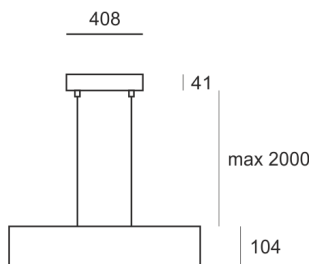

WOODGO RZ 60 35/4,0K

590

Oprawa dekoracyjna w kształcie okręgu, przeznaczona do oświetlenia ogólnego, do zamontowania na suficie. Korpus oprawy wykonany jest z drewna. Źródła światła LED przesłonięte są dedykowaną przesłoną opalizowaną LED. Klasa efektywności energetycznej: W skład oprawy wchodzi wbudowane lampy LED w klasie EEI: A; A+; A++.

Nie można wymieniać lampy w oprawie.

- IP: 20
- Barwa światła: 3500-4000, Zimna
- Strumień świetlny oprawy: 3180 lm

Nazwa	Kod	Kolor	Zasilanie	Moc	Typ źródła światła	Strumień świetlny oprawy	Temperatura barwna
WOODGO_RZ_60_35/4,0K	004-010840+011-010000	BIAŁY	230V	39W	LED	3180 lm	4000K