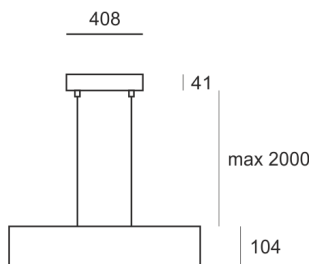

WOODGO RZ 90 35/3,0K

850

Oprawa dekoracyjna w kształcie okręgu, przeznaczona do oświetlenia ogólnego, do zamontowania na suficie. Korpus oprawy wykonany jest z drewna. Źródła światła LED przesłonięte są dedykowaną przesłoną opalizowaną LED. Klasa efektywności energetycznej: W skład oprawy wchodzi wbudowane lampy LED w klasie EEL: A; A+; A++.

Nie można wymieniać lampy w oprawie.

- IP: 20
- Barwa światła: 2700-3500
- Strumień świetlny oprawy: 7320 lm

Nazwa	Kod	Kolor	Zasilanie	Moc	Typ źródła światła	Strumień świetlny oprawy	Temperatura barwowa
WOODGO_RZ_90_35/3,0K	005-010830+011-010000	BIAŁY	230V	90W	LED	7320 lm	3000K