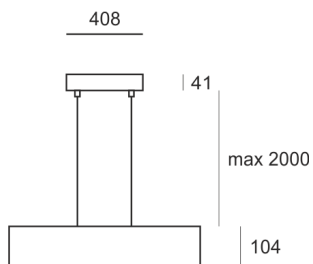

# WOODGO RZ 90 35/3,0K

850

Oprawa dekoracyjna w kształcie okręgu, przeznaczona do oświetlenia ogólnego, do zamontowania na suficie. Korpus oprawy wykonany jest z drewna. Źródła światła LED przesłonięte są dedykowaną przesłoną opalizowaną LED. Klasa efektywności energetycznej: W skład oprawy wchodzi wbudowane lampy LED w klasie EEI: A; A+; A++.

Nie można wymieniać lampy w oprawie.

- IP: 20
- Barwa światła: 2700-3500
- Strumień świetlny oprawy: 7320 lm

Nazwa	Kod	Kolor	Zasilanie	Moc	Typ źródła światła	Strumień świetlny oprawy	Temperatura barwowa
<a href="#">WOODGO_RZ_90_35/3,0K</a>	005-010830+011-010000	BIAŁY	230V	90W	LED	7320 lm	3000K