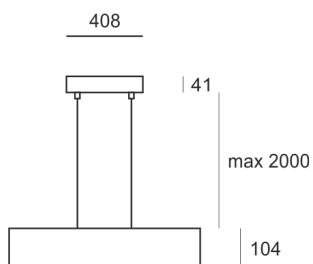

WOODGO RZ 90 35/4,0K

850

Oprawa dekoracyjna w kształcie okręgu, przeznaczona do oświetlenia ogólnego, do zamontowania na suficie. Korpus oprawy wykonany jest z drewna. Źródła światła LED przesłonięte są dedykowaną przesłoną opalizowaną LED. Klasa efektywności energetycznej: W skład oprawy wchodzi wbudowane lampy LED w klasie EEL: A; A+; A++.

Nie można wymieniać lampy w oprawie.

- IP: 20
- Barwa światła: 3500-4000, Zimna
- Strumień świetlny oprawy: 7320 lm

Nazwa	Kod	Kolor	Zasilanie	Moc	Typ źródła światła	Strumień świetlny oprawy	Temperatura barwowa
WOODGO_RZ_90_35/4,0K	005-010840+011-010000	BIAŁY	230V	90W	LED	7320 lm	4000K