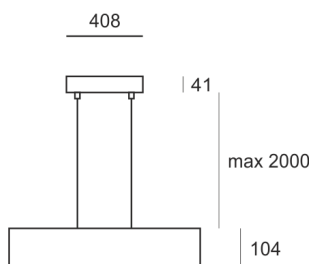

WOODGO RZ 90 35/4,0K

850

Oprawa dekoracyjna w kształcie okręgu, przeznaczona do oświetlenia ogólnego, do zamontowania na suficie. Korpus oprawy wykonany jest z drewna. Źródła światła LED przesłonięte są dedykowaną przesłoną opalizowaną LED. Klasa efektywności energetycznej: W skład oprawy wchodzi wbudowane lampy LED w klasie EEI: A; A+; A++.

Nie można wymieniać lampy w oprawie.

- IP: 20
- Barwa światła: 3500-4000, Zimna
- Strumień świetlny oprawy: 7320 lm

Nazwa	Kod	Kolor	Zasilanie	Moc	Typ źródła światła	Strumień świetlny oprawy	Temperatura barwowa
WOODGO_RZ_90_35/4,0K	005-010840+011-010000	BIAŁY	230V	90W	LED	7320 lm	4000K