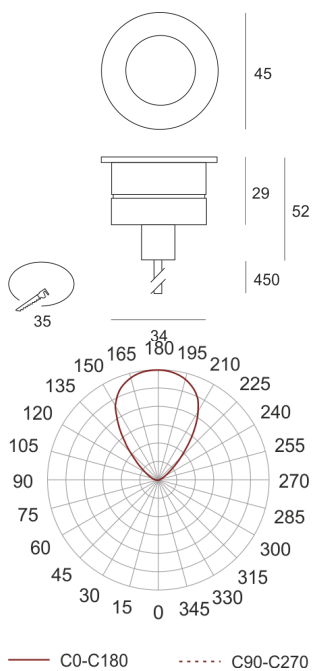

# XTREMA 45 NW SZARY/BIAŁY

Oprawa LED'owa, stała, szczelna. Przeznaczona do oświetlenia dekoracyjno-architektonicznego. Obudowa wykonana z INOX pomalowanego na kolor szary z elementami w kolorze białym. Źródło światła przesłonięte płytą z PMMA.

- IP: 67
- Barwa światła: 3500-4000, Zimna
- Strumień świetlny oprawy: 84 lm

Nazwa	Kod	Kolor	Zasilanie	Moc	Typ źródła światła	Strumień świetlny oprawy	Temperatura barwowa
<a href="#">XTREMA 45</a> <a href="#">NW</a> <a href="#">SZARY/BIAŁY</a>	9802053	SZARY/BIAŁY	700mA	2,2W	LED	84 lm	4000K