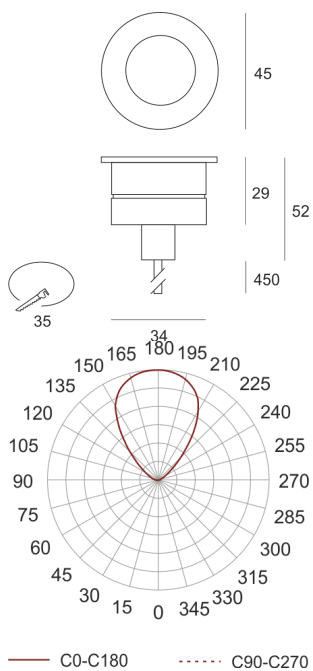

# XTREMA 45 NW SZARY/BIAŁY

Oprawa LED'owa, stała, szczelna. Przeznaczona do oświetlenia dekoracyjno-architektonicznego. Obudowa wykonana z INOX pomalowanego na kolor szary z elementami w kolorze białym. Źródło światła przesłonięte płytą z PMMA.

- IP: 67
- Barwa światła: 3500-4000, Zimna
- Strumień świetlny oprawy: 84 lm

Nazwa	Kod	Kolor	Zasilanie	Moc	Typ źródła światła	Strumień świetlny oprawy	Temperatura barwowa nowoczesne oświetlenie
<a href="#">XTREMA 45</a> <a href="#">NW</a> <a href="#">SZARY/BIAŁY</a>	9802053	SZARY/BIAŁY	700mA	2,2W	LED	84 lm	4000K