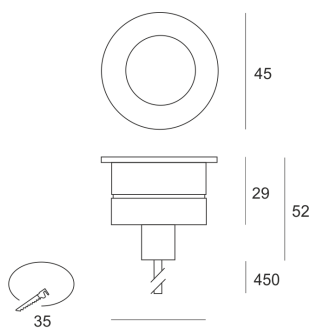

XTREMA 45 RGB SZARY/BIAŁY

Oprawa LED'owa, stała, szczelna. Przeznaczona do oświetlenia dekoracyjno-architektonicznego. Obudowa wykonana z INOX pomalowanego na kolor szary z elementami w kolorze białym. Źródło światła przesłonięte płytą z PMMA.

- IP: 67
- Barwa światła:
- Strumień świetlny oprawy: 76 lm

Nazwa	Kod	Kolor	Zasilanie	Moc	Typ źródła światła	Strumień świetlny oprawy
XTREMA 45 RGB SZARY/BIAŁY	9802073	SZARY/BIAŁY	350mA	3,1W	LED	76 lm