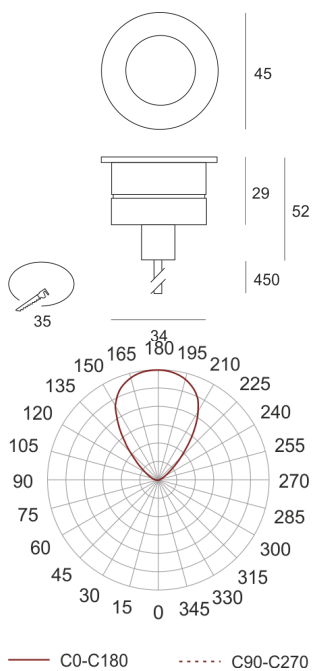

XTREMA 45 RGB SZARY/BIAŁY

Oprawa LED'owa, stała, szczelna. Przeznaczona do oświetlenia dekoracyjno-architektonicznego. Obudowa wykonana z INOX pomalowanego na kolor szary z elementami w kolorze białym. Źródło światła przesłonięte płytą z PMMA.

- IP: 67
- Barwa światła:
- Strumień świetlny oprawy: 76 lm

Nazwa	Kod	Kolor	Zasilanie	Moc	Typ źródła światła	Strumień świetlny oprawy
XTREMA 45 RGB SZARY/BIAŁY	9802073	SZARY/BIAŁY	350mA	3,1W	LED	76 lm