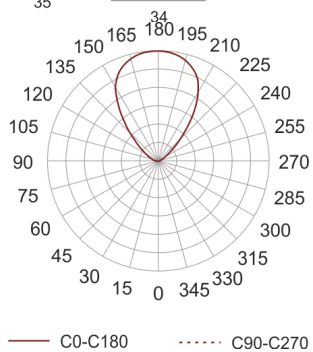

# XTREMA 45 RGB SZARY/BIAŁY

Oprawa LED'owa, stała, szczelna. Przeznaczona do oświetlenia dekoracyjno-architektonicznego. Obudowa wykonana z INOX pomalowanego na kolor szary z elementami w kolorze białym. Źródło światła przesłonięte płytą z PMMA.

- IP: 67
- Barwa światła:
- Strumień świetlny oprawy: 76 lm

Nazwa	Kod	Kolor	Zasilanie	Moc	Typ źródła światła	Strumień świetlny oprawy
<a href="#">XTREMA 45 RGB SZARY/BIAŁY</a>	9802073	SZARY/BIAŁY	350mA	3,1W	LED	76 lm