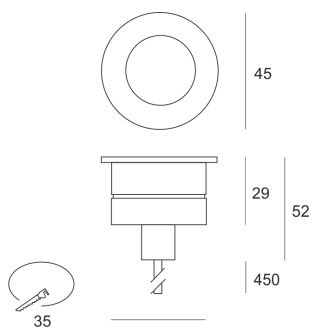

# XTREMA 45 RGB SZARY/BIAŁY

Oprawa LED'owa, stała, szczelna. Przeznaczona do oświetlenia dekoracyjno-architektonicznego. Obudowa wykonana z INOX pomalowanego na kolor szary z elementami w kolorze białym. Źródło światła przesłonięte płytą z PMMA.

- IP: 67
- Barwa światła:
- Strumień świetlny oprawy: 76 lm

Nazwa	Kod	Kolor	Zasilanie	Moc	Typ źródła światła	Strumień świetlny oprawy
<a href="#">XTREMA 45 RGB SZARY/BIAŁY</a>	9802073	SZARY/BIAŁY	350mA	3,1W	LED	76 lm