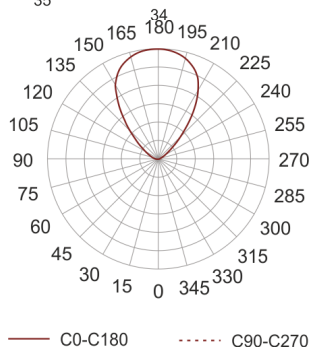

XTREMA 45 RGB SZARY/BIAŁY

Oprawa LED'owa, stała, szczelna. Przeznaczona do oświetlenia dekoracyjno-architektonicznego. Obudowa wykonana z INOX pomalowanego na kolor szary z elementami w kolorze białym. Źródło światła przesłonięte płytą z PMMA.

- IP: 67
- Barwa światła:
- Strumień świetlny oprawy: 76 lm

Nazwa	Kod	Kolor	Zasilanie	Moc	Typ źródła światła	Strumień świetlny oprawy
XTREMA 45 RGB SZARY/BIAŁY	9802073	SZARY/BIAŁY	350mA	3,1W	LED	76 lm