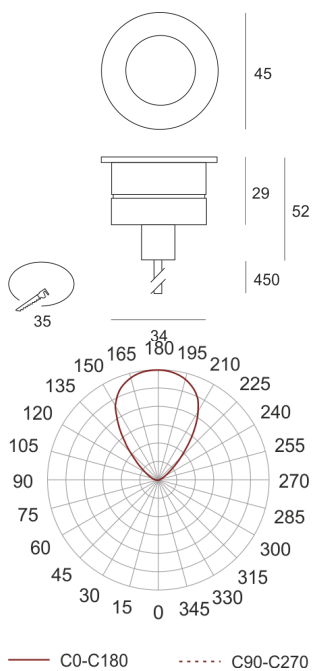

XTREMA 45 WW SZARY/BIAŁY

Oprawa LED'owa, stała, szczelna. Przeznaczona do oświetlenia dekoracyjno-architektonicznego. Obudowa wykonana z INOX pomalowanego na kolor szary z elementami w kolorze białym. Źródło światła przesłonięte płytą z PMMA.

- IP: 67
- Barwa światła: 2700-3500
- Strumień świetlny oprawy: 73 lm

| Nazwa | Kod | Kolor | Zasilanie | Moc | Typ źródła światła | Strumień świetlny oprawy | Temperatura barwowa |
|--|---------|-------------|-----------|------|--------------------|--------------------------|---------------------|
| XTREMA 45 WW SZARY/BIAŁY | 9802063 | SZARY/BIAŁY | 700mA | 2,2W | LED | 73 lm | 3000K |