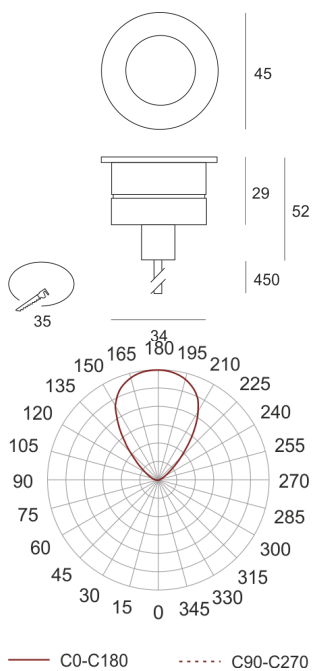

XTREMA 45 WW SZARY/BIAŁY

Oprawa LED'owa, stała, szczelna. Przeznaczona do oświetlenia dekoracyjno-architektonicznego. Obudowa wykonana z INOX pomalowanego na kolor szary z elementami w kolorze białym. Źródło światła przesłonięte płytą z PMMA.

- IP: 67
- Barwa światła: 2700-3500
- Strumień świetlny oprawy: 73 lm

Nazwa	Kod	Kolor	Zasilanie	Moc	Typ źródła światła	Strumień świetlny oprawy	Temperatura barwowa nowoczesne oświetlenie
XTREMA 45 WW SZARY/BIAŁY	9802063	SZARY/BIAŁY	700mA	2,2W	LED	73 lm	3000K