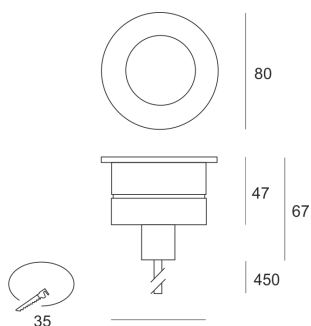

# XTREMA 80 NWMFL SZARY/BIAŁY

Oprawa LED'owa, stała, szczelna. Przeznaczona do oświetlenia dekoracyjno-architektonicznego. Obudowa wykonana z INOX pomalowanego na kolor szary z elementami w kolorze białym. Źródło światła przesłonięte płytą z PMMA.

- IP: 67
- Barwa światła: 3500-4000, Zimna
- Strumień świetlny oprawy: 471 lm

Nazwa	Kod	Kolor	Zasilanie	Moc	Typ źródła światła	Strumień świetlny oprawy	Temperatura barwowa
<a href="#">XTREMA 80</a> <a href="#">NWMEL</a> <a href="#">SZARY/BIAŁY</a>	9806173	SZARY/BIAŁY	350mA	6,1W	LED	471 lm	4000K