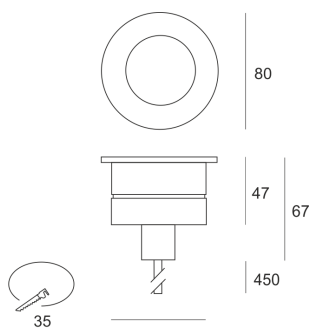

# XTREMA 80 NWMFL SZARY/BIAŁY

Oprawa LED'owa, stała, szczelna. Przeznaczona do oświetlenia dekoracyjno-architektonicznego. Obudowa wykonana z INOX pomalowanego na kolor szary z elementami w kolorze białym. Źródło światła przesłonięte płytą z PMMA.

- IP: 67
- Barwa światła: 3500-4000, Zimna
- Strumień świetlny oprawy: 471 lm

Nazwa	Kod	Kolor	Zasilanie	Moc	Typ źródła światła	Strumień świetlny oprawy	Temperatura barwowa nowoczesne oświetlenie
<a href="#">XTREMA 80</a> <a href="#">NWMEL</a> <a href="#">SZARY/BIAŁY</a>	9806173	SZARY/BIAŁY	350mA	6,1W	LED	471 lm	4000K