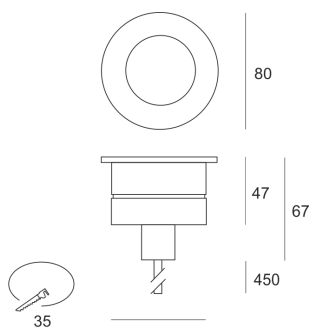

XTREMA 80 NWMFL SZARY/BIAŁY

Oprawa LED'owa, stała, szczelna. Przeznaczona do oświetlenia dekoracyjno-architektonicznego. Obudowa wykonana z INOX pomalowanego na kolor szary z elementami w kolorze białym. Źródło światła przesłonięte płytą z PMMA.

- IP: 67
- Barwa światła: 3500-4000, Zimna
- Strumień świetlny oprawy: 471 lm

Nazwa	Kod	Kolor	Zasilanie	Moc	Typ źródła światła	Strumień świetlny oprawy	Temperatura barwowa
XTREMA 80 NWMEL SZARY/BIAŁY	9806173	SZARY/BIAŁY	350mA	6,1W	LED	471 lm	4000K