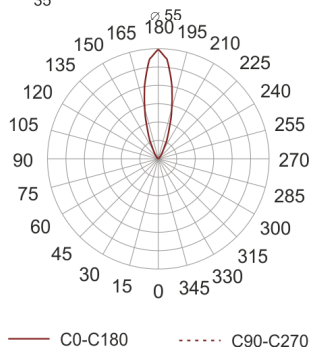

# XTREMA 80 NWMFL SZARY/BIAŁY

Oprawa LED'owa, stała, szczelna. Przeznaczona do oświetlenia dekoracyjno-architektonicznego. Obudowa wykonana z INOX pomalowanego na kolor szary z elementami w kolorze białym. Źródło światła przesłonięte płytą z PMMA.

- IP: 67
- Barwa światła: 3500-4000, Zimna
- Strumień świetlny oprawy: 471 lm

Nazwa	Kod	Kolor	Zasilanie	Moc	Typ źródła światła	Strumień świetlny oprawy	Temperatura barwowa nowoczesne oświetlenie
<a href="#">XTREMA 80</a> <a href="#">NWMEL</a> <a href="#">SZARY/BIAŁY</a>	9806173	SZARY/BIAŁY	350mA	6,1W	LED	471 lm	4000K