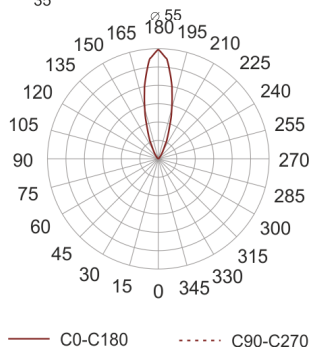

# XTREMA 80 NWMFL SZARY/BIAŁY

Oprawa LED'owa, stała, szczelna. Przeznaczona do oświetlenia dekoracyjno-architektonicznego. Obudowa wykonana z INOX pomalowanego na kolor szary z elementami w kolorze białym. Źródło światła przesłonięte płytą z PMMA.

- IP: 67
- Barwa światła: 3500-4000, Zimna
- Strumień świetlny oprawy: 471 lm

Nazwa	Kod	Kolor	Zasilanie	Moc	Typ źródła światła	Strumień świetlny oprawy	Temperatura barwowa
<a href="#">XTREMA 80</a> <a href="#">NWMEL</a> <a href="#">SZARY/BIAŁY</a>	9806173	SZARY/BIAŁY	350mA	6,1W	LED	471 lm	4000K