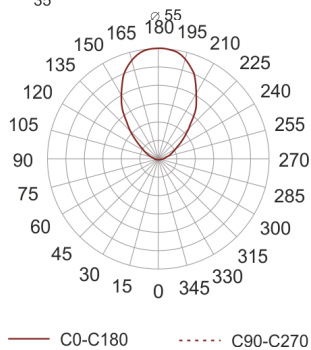

# XTREMA 80 NWW/WFL SZARY/BIAŁY

Oprawa LED'owa, stała, szczelna. Przeznaczona do oświetlenia dekoracyjno-architektonicznego. Obudowa wykonana z INOX pomalowanego na kolor szary z elementami w kolorze białym. Źródło światła przesłonięte płytą z PMMA.

- IP: 67
- Barwa światła: 3500-4000, Zimna
- Strumień świetlny oprawy: 273 lm

Nazwa	Kod	Kolor	Zasilanie	Moc	Typ źródła światła	Strumień świetlny oprawy	Temperatura barwowa nowoczesne oświetlenie
<a href="#">XTREMA 80</a> <a href="#">NWWWEL</a> <a href="#">SZARY/BIAŁY</a>	9806153	SZARY/BIAŁY	350mA	6,1W	LED	273 lm	4000K