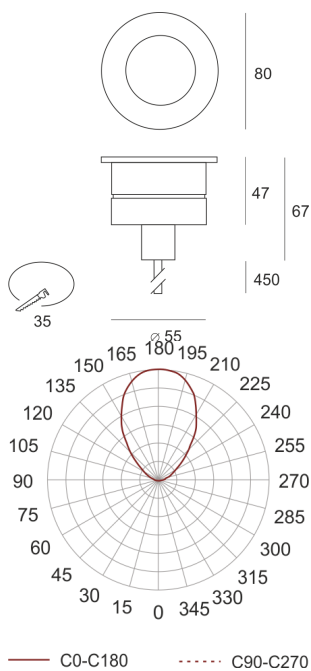

XTREMA 80 NWW/WFL SZARY/BIAŁY

Oprawa LED'owa, stała, szczelna. Przeznaczona do oświetlenia dekoracyjno-architektonicznego. Obudowa wykonana z INOX pomalowanego na kolor szary z elementami w kolorze białym. Źródło światła przesłonięte płytą z PMMA.

- IP: 67
- Barwa światła: 3500-4000, Zimna
- Strumień świetlny oprawy: 273 lm

Nazwa	Kod	Kolor	Zasilanie	Moc	Typ źródła światła	Strumień świetlny oprawy	Temperatura barwowa nowoczesne oświetlenie
XTREMA 80 NWWWEL SZARY/BIAŁY	9806153	SZARY/BIAŁY	350mA	6,1W	LED	273 lm	4000K