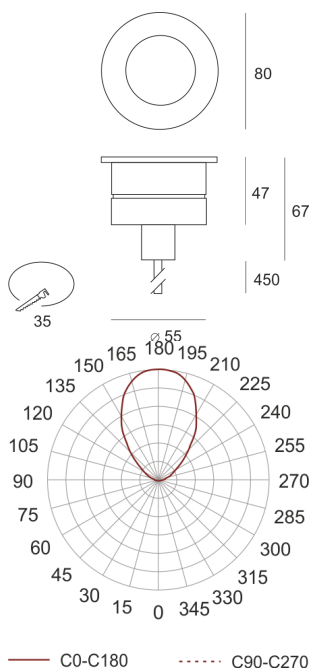

XTREMA 80 NWW/WFL SZARY/BIAŁY

Oprawa LED'owa, stała, szczelna. Przeznaczona do oświetlenia dekoracyjno-architektonicznego. Obudowa wykonana z INOX pomalowanego na kolor szary z elementami w kolorze białym. Źródło światła przesłonięte płytą z PMMA.

- IP: 67
- Barwa światła: 3500-4000, Zimna
- Strumień świetlny oprawy: 273 lm

Nazwa	Kod	Kolor	Zasilanie	Moc	Typ źródła światła	Strumień świetlny oprawy	Temperatura barwowa
XTREMA 80 NWWWEL SZARY/BIAŁY	9806153	SZARY/BIAŁY	350mA	6,1W	LED	273 lm	4000K