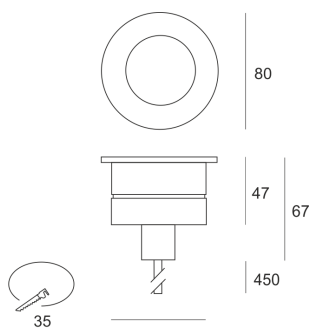

# XTREMA 80 NWW/WFL SZARY/BIAŁY

Oprawa LED'owa, stała, szczelna. Przeznaczona do oświetlenia dekoracyjno-architektonicznego. Obudowa wykonana z INOX pomalowanego na kolor szary z elementami w kolorze białym. Źródło światła przesłonięte płytą z PMMA.

- IP: 67
- Barwa światła: 3500-4000, Zimna
- Strumień świetlny oprawy: 273 lm

Nazwa	Kod	Kolor	Zasilanie	Moc	Typ źródła światła	Strumień świetlny oprawy	Temperatura barwowa nowoczesne oświetlenie
<a href="#">XTREMA 80</a> <a href="#">NWWWEL</a> <a href="#">SZARY/BIAŁY</a>	9806153	SZARY/BIAŁY	350mA	6,1W	LED	273 lm	4000K